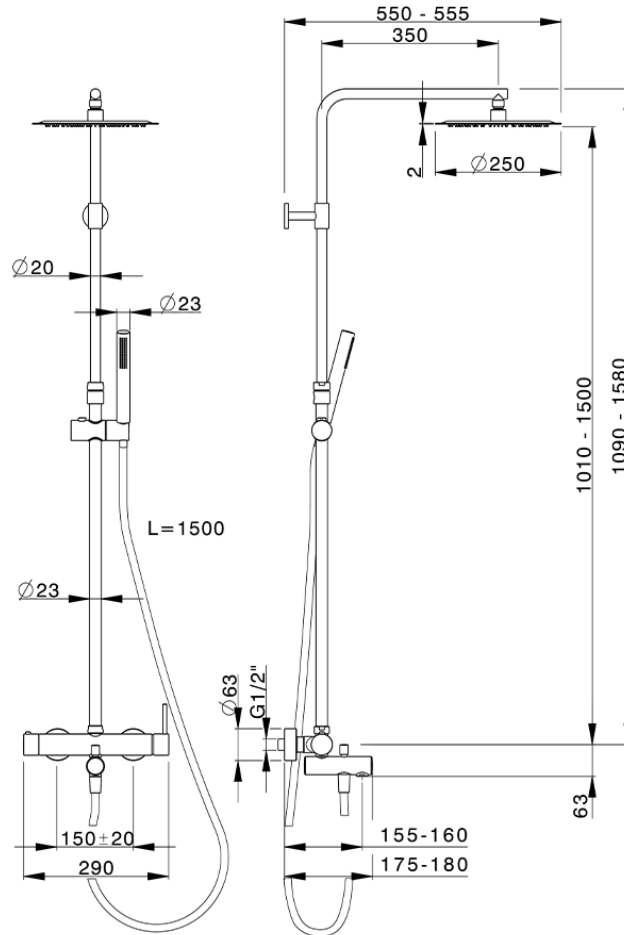

## Colonna vasca monocomando 3 funzioni M32\_MT004160

MT004160

<http://www.huberitalia.com/colonna-vasca-monocomando-3-funzioni-m32-mt004160>

2025-04-03