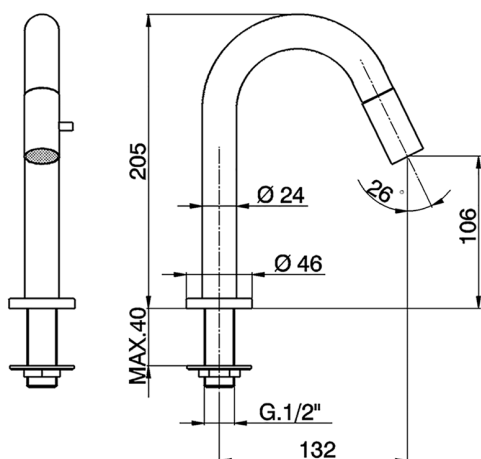

Rubinetto monoacqua NUOVA KIRUNA_TV000910

MODELLO **K2000910**

Rubinetto monoacqua, senza scarico automatico, bocca girevole, senza flessibili

FINITURE DISPONIBILI

CARATTERISTICHE

2025-02-05