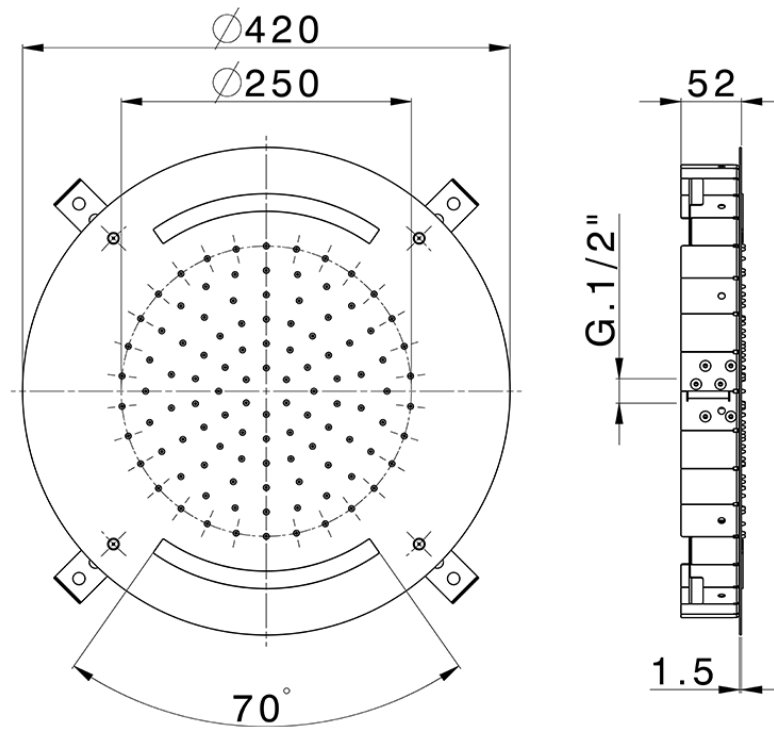

Soffione a soffitto con cromoterapia Ø 420 mm ZEN_ZS1C0010

ZS1C0010

<http://www.huberitalia.com/soffione-a-soffitto-con-cromoterapia-o-420-mm-zen-zs1c0010>

2025-04-04