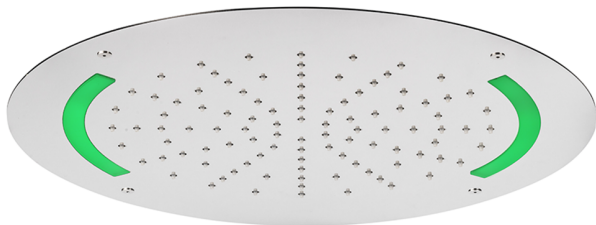

Soffione a soffitto con cromoterapia Ø 420 mm ZEN_ZS1C0010

MODELLO **ZS1C0010**

Soffione a soffitto con cromoterapia Ø 420 mm, funzioni pioggia, cromoterapia, con radiocomando incluso, acciaio inox AISI 304

FINITURE DISPONIBILI

-  **40** 40 Nero Opaco
-  **4Q** 4Q Bianco Opaco
-  **5G** 5G Oro Rosa
-  **D1** D1 Inox Spazzolato
-  **D2** D2 Inox Lucido

CARATTERISTICHE

2025-04-05