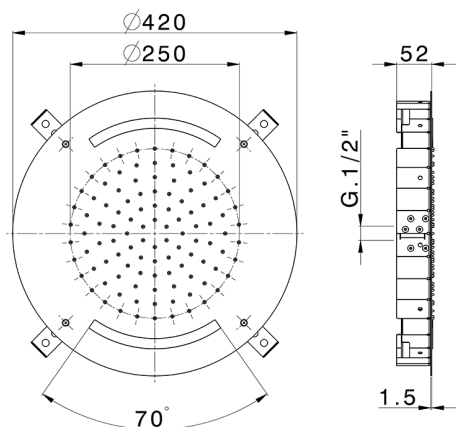

Soffione a soffitto con cromoterapia Ø 420 mm ZEN_ZS1C0010

MODELLO **ZS1C0010**

Soffione a soffitto con cromoterapia Ø 420 mm, funzioni pioggia, cromoterapia, con radiocomando incluso, acciaio inox AISI 304

FINITURE DISPONIBILI

- **40** 40 Nero Opaco
- **4Q** 4Q Bianco Opaco
- **5G** 5G Oro Rosa
- **D1** D1 Inox Spazzolato
- **D2** D2 Inox Lucido

CARATTERISTICHE

2025-04-05