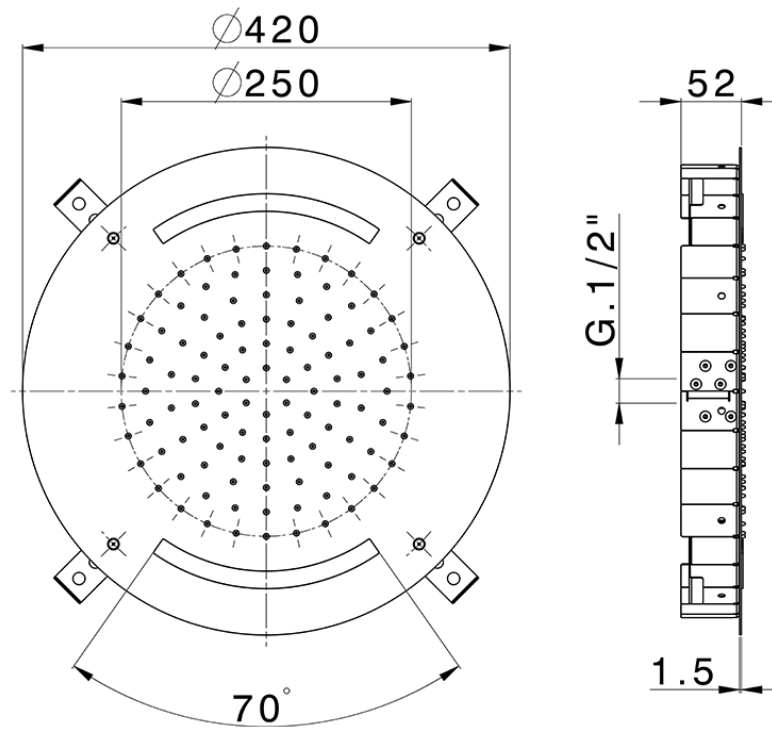

Soffione a soffitto con cromoterapia Ø 420 mm ZEN_ZS1C0010

ZS1C0010

<http://www.huberitalia.com/soffione-a-soffitto-con-cromoterapia-o-420-mm-zen-zs1c0010>

2025-04-04