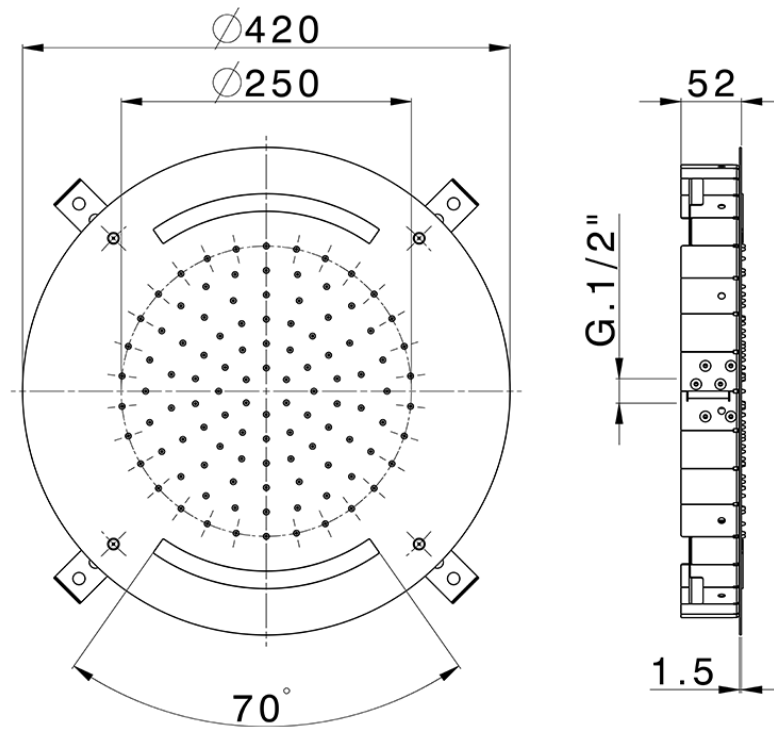

Soffione a soffitto con cromoterapia Ø 420 mm ZEN_ZS1C0010

ZS1C0010

<http://www.huberitalia.com/soffione-a-soffitto-con-cromoterapia-o-420-mm-zen-zs1c0010>

2025-04-01