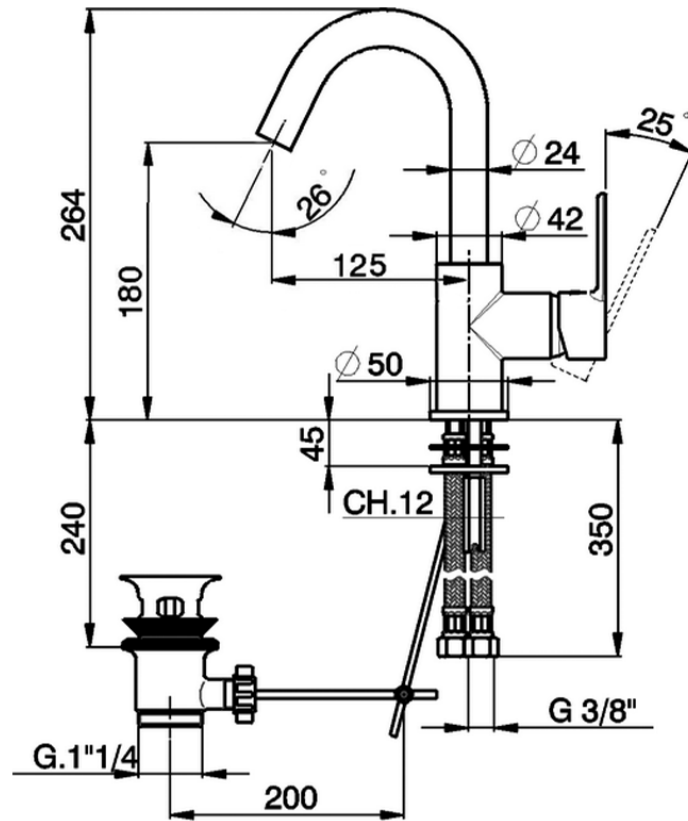

Miscelatore monocomando lavabo EnergySave H2_H2000475

H2000475

<http://www.huberitalia.com/miscelatore-monocomando-lavabo-energysave-h2-h2000475>

2025-03-14