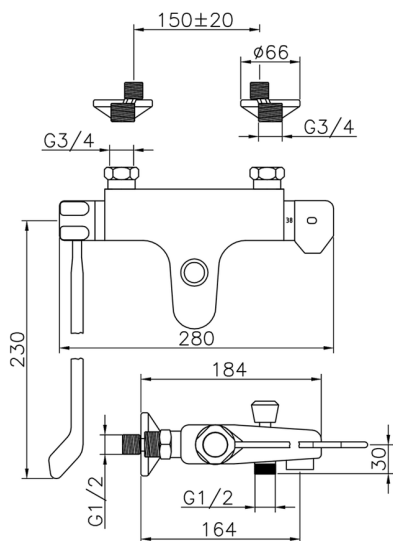

Miscelatore termostatico vasca COLLETTIVITÀ_CLT25030

MODELLO **CLT25030**

Miscelatore termostatico vasca, senza completo doccia, attacco per flessibile 1/2" M, con leva clinica

FINITURE DISPONIBILI

21 21 Cromo

CARATTERISTICHE

Ricambio Cartuccia **24.04A.PP**

Cartuccia Termostatica Plus P 8X20

Termostatico

Il Termostatico Huber è il tuo personale gestore dell'acqua che ti aiuta a gestire e controllare acqua ed energia senza sprechi.