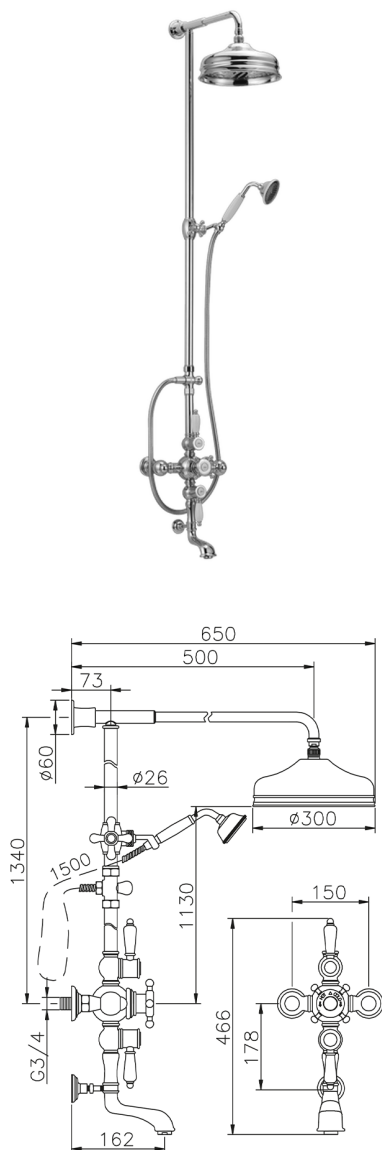

## Colonna vasca termostatica 3 funzioni COLUMNS\_592.VN31H.

MODELLO **592.VN31H.**

Colonna vasca termostatica 3 funzioni,deviatore 2 uscite,colonna fissa,2 rubinetti d'arresto,supporto doccetta scorrevole,doccetta monogetto Classica D.78 mm in ottone,soffione tondo D.300 mm in Ottone,flex Ottone 150 cm

### FINITURE DISPONIBILI

-  **AC** AC Nichel Satinato Spazzolato
-  **AG** AG Oro Antico
-  **BA** BA Vecchio Bronzo
-  **CR** CR Cromo

### CARATTERISTICHE

Ricambio Cartuccia **24.04A.PP**

**Cartuccia Termostatica Plus P 8X20**