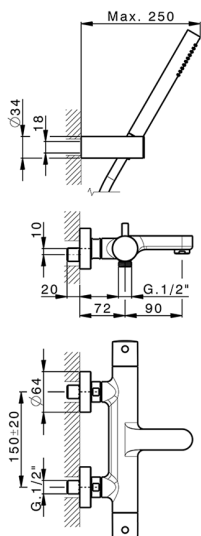

## Miscelatore termostatico vasca completo M32\_MTD23016

MODELLO **MTD23016**

Miscelatore termostatico vasca completo, supporto doccia snodato murale, doccia monogetto D.23 mm in Ottone, flessibile liscio SUPREME 150 cm

### CARATTERISTICHE

Ricambio Cartuccia **24.04A.PP**

**Cartuccia Termostatica Argo 2 (filtro lungo)**