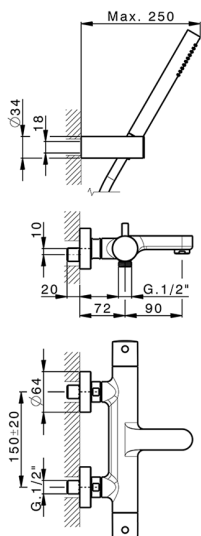

Miscelatore termostatico vasca completo M32_MTD23016

MODELLO **MTD23016**

Miscelatore termostatico vasca completo, supporto doccia a snodo murale, doccia a mano D.23 mm in Ottone, flessibile liscio SUPREME 150 cm

FINITURE DISPONIBILI

-  **21** 21 Cromo
-  **26** 26 Vecchio Rame
-  **2F** 2F Nichel Spazzolato
-  **2W** 2W Oro Spazzolato
-  **40** 40 Nero Opaco
-  **4Q** 4Q Bianco Opaco

CARATTERISTICHE

Ricambio Cartuccia **24.04A.PP**

Cartuccia Termostatica Argo 2 (filtro lungo)

DeviaStop

La tecnologia Devia Stop di Huber consente con un semplice movimento rotativo di gestire la portata dell'acqua e di scegliere la modalità d'erogazione (soffione, doccia a mano).