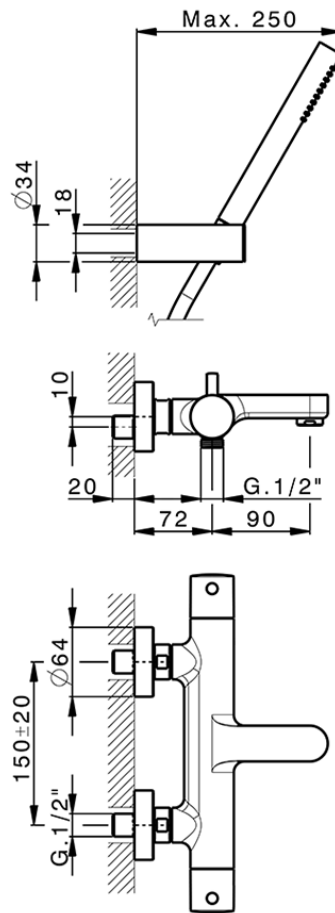

## Miscelatore termostatico vasca completo M32\_MTD23016

MTD23016

<http://www.huberitalia.com/miscelatore-termostatico-vasca-completo-m32-mtd23016>

2025-04-03