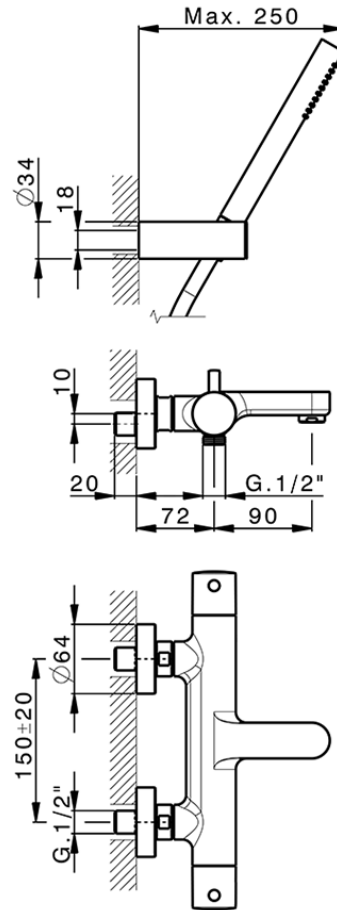

## Miscelatore termostatico vasca completo M32\_MTD23016

MTD23016

<http://www.huberitalia.com/miscelatore-termostatico-vasca-completo-m32-mtd23016>

2025-04-04