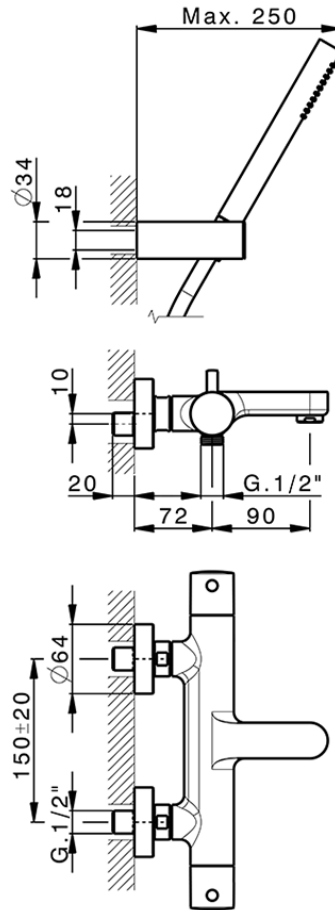

Miscelatore termostatico vasca completo M32_MTD23016

MTD23016

<http://www.huberitalia.com/miscelatore-termostatico-vasca-completo-m32-mtd23016>

2025-04-04