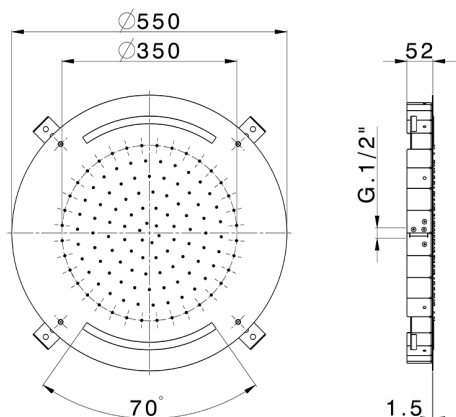

Soffione a soffitto con cromoterapia Ø 550 mm ZEN_ZS1C0035

MODELLO **ZS1C0035**

Soffione a soffitto con cromoterapia Ø 550 mm, funzioni pioggia, cromoterapia, con comando ad incasso incluso, acciaio inox AISI 304

FINITURE DISPONIBILI

- **40** 40 Nero Opaco
- **4Q** 4Q Bianco Opaco
- **5G** 5G Oro Rosa
- **D1** D1 Inox Spazzolato
- **D2** D2 Inox Lucido

CARATTERISTICHE

2024-12-22