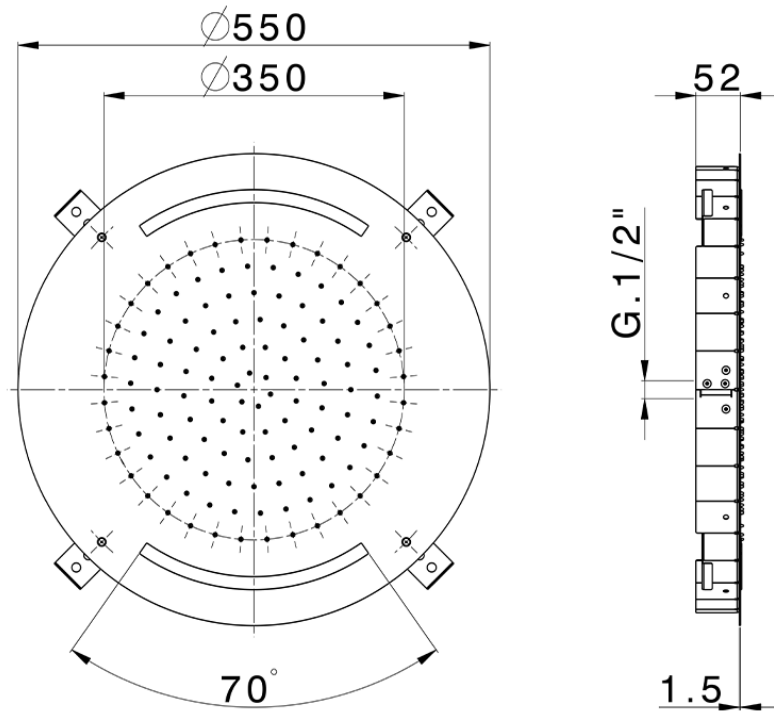

## Soffione a soffitto con cromoterapia Ø 550 mm ZEN\_ZS1C0035

ZS1C0035

<http://www.huberitalia.com/soffione-a-soffitto-con-cromoterapia-o-550-mm-zen-zs1c0035>

2024-12-22