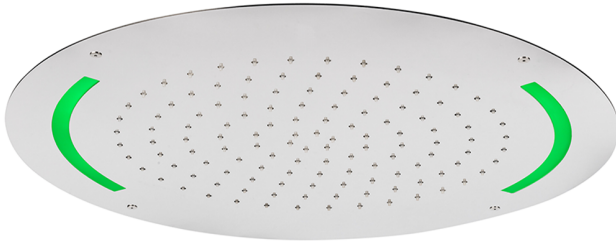

## Soffione a soffitto con cromoterapia Ø 550 mm ZEN\_ZS1C0035

MODELLO **ZS1C0035**

Soffione a soffitto con cromoterapia Ø 550 mm, funzioni pioggia, cromoterapia, con comando ad incasso incluso, acciaio inox AISI 304

FINITURE DISPONIBILI

-  **40** 40 Nero Opaco
-  **4Q** 4Q Bianco Opaco
-  **5G** 5G Oro Rosa
-  **D1** D1 Inox Spazzolato
-  **D2** D2 Inox Lucido

CARATTERISTICHE

2024-12-22