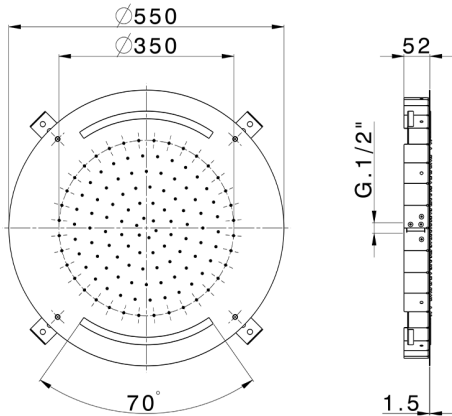

Soffione a soffitto con cromoterapia Ø 550 mm ZEN_ZS1C0035

MODELLO **ZS1C0035**

Soffione a soffitto con cromoterapia Ø 550 mm, funzioni pioggia, cromoterapia, con comando ad incasso incluso, acciaio inox AISI 304

FINITURE DISPONIBILI

- **40** 40 Nero Opaco
- **4Q** 4Q Bianco Opaco
- **5G** 5G Oro Rosa
- **D1** D1 Inox Spazzolato
- **D2** D2 Inox Lucido

CARATTERISTICHE

2024-12-22