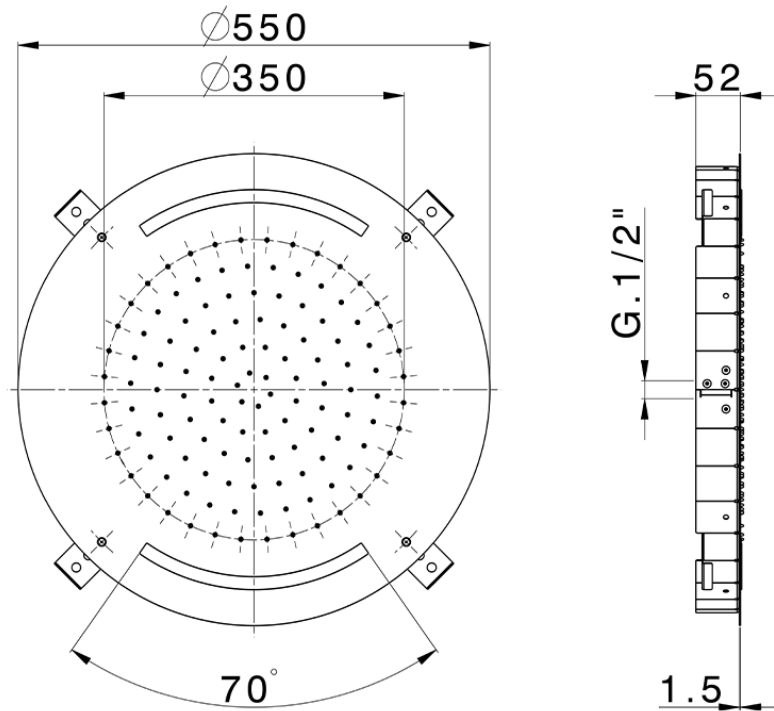

Soffione a soffitto con cromoterapia Ø 550 mm ZEN_ZS1C0035

ZS1C0035

<http://www.huberitalia.com/soffione-a-soffitto-con-cromoterapia-o-550-mm-zen-zs1c0035>

2024-12-22