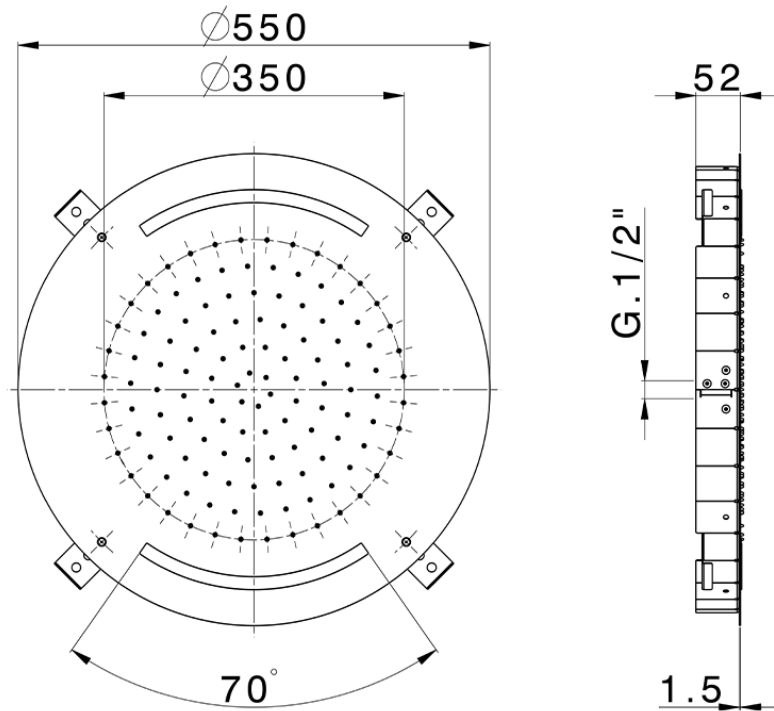

Soffione a soffitto con cromoterapia Ø 550 mm ZEN_ZS1C0035

ZS1C0035

<http://www.huberitalia.com/soffione-a-soffitto-con-cromoterapia-o-550-mm-zen-zs1c0035>

2024-12-21