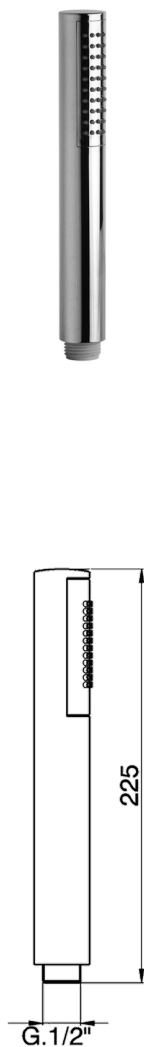

Doccetta Minimalista SHOWER_SS014230

MODELLO **SS014230**

Doccetta Minimalista, monogetto D.26 mm in ABS

FINITURE DISPONIBILI

-  **21** 21 Cromo
-  **2B** 2B Nichel Lucido
-  **2F** 2F Nichel Spazzolato
-  **40** 40 Nero Opaco
-  **4Q** 4Q Bianco Opaco
-  **2W** 2W Oro Spazzolato

CARATTERISTICHE

2025-01-02