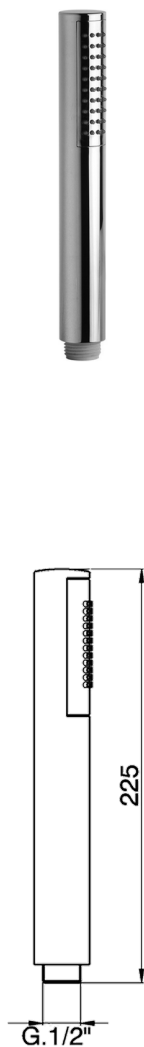

Doccetta Minimalista SHOWER_SS014230

MODELLO **SS014230**

Doccetta Minimalista, monogetto D.26 mm in ABS

FINITURE DISPONIBILI

-  **21** 21 Cromo
-  **2B** 2B Nichel Lucido
-  **2F** 2F Nichel Spazzolato
-  **40** 40 Nero Opaco
-  **4Q** 4Q Bianco Opaco
-  **2W** 2W Oro Spazzolato

CARATTERISTICHE

2025-01-05