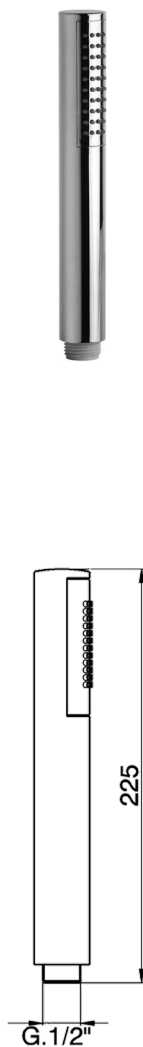

Doccetta Minimalista SHOWER_SS014230

MODELLO **SS014230**

Doccetta Minimalista, monogetto D.26 mm in ABS

FINITURE DISPONIBILI

-  **21** 21 Cromo
-  **2B** 2B Nichel Lucido
-  **2F** 2F Nichel Spazzolato
-  **40** 40 Nero Opaco
-  **4Q** 4Q Bianco Opaco
-  **2W** 2W Oro Spazzolato

CARATTERISTICHE

2025-01-05