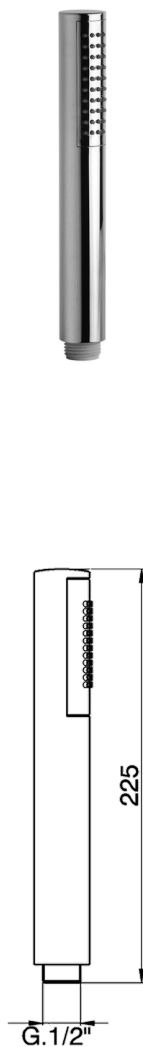

## Doccetta Minimalista SHOWER\_SS014230

MODELLO **SS014230**

Doccetta Minimalista, monogetto D.26 mm in ABS

### FINITURE DISPONIBILI

-  **21** 21 Cromo
-  **2B** 2B Nichel Lucido
-  **2F** 2F Nichel Spazzolato
-  **40** 40 Nero Opaco
-  **4Q** 4Q Bianco Opaco
-  **2W** 2W Oro Spazzolato

### CARATTERISTICHE

2025-01-05