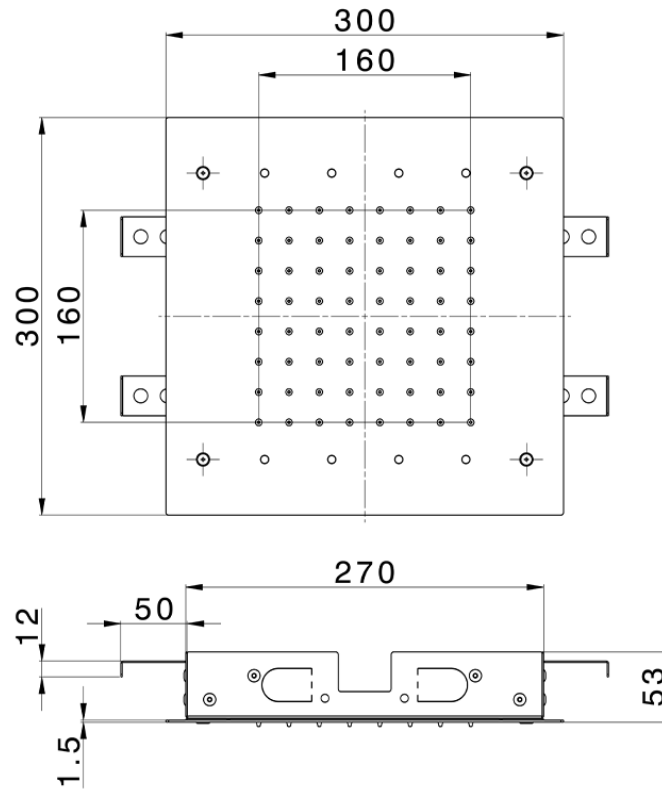

Soffione a soffitto 300x300 mm ZEN_ZS1C0360

ZS1C0360

<https://huberitalia.com/soffione-a-soffitto-300x300-mm-zen-zs1c0360>

2024-10-22