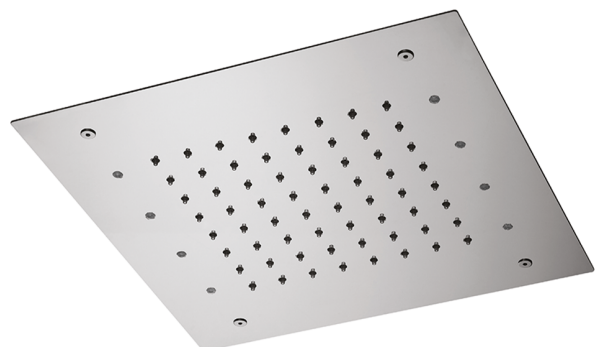

Soffione a soffitto 300x300 mm ZEN_ZS1C0360

MODELLO **ZS1C0360**

Soffione a soffitto 300x300 mm, funzioni pioggia, cromoterapia, con radiocomando incluso, acciaio inox AISI 304

FINITURE DISPONIBILI

40 40 Nero Opaco

4Q 4Q Bianco Opaco

D1 D1 Inox Spazzolato

D2 D2 Inox Lucido

CARATTERISTICHE

2024-10-22