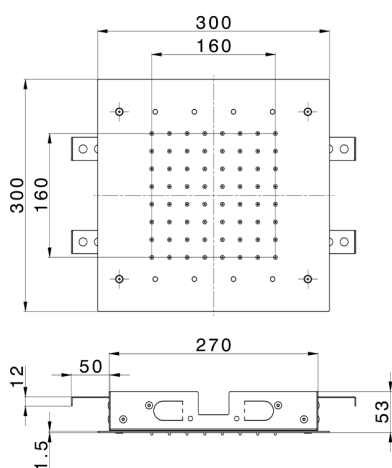

Soffione a soffitto 300x300 mm ZEN_ZS1C0360

MODELLO **ZS1C0360**

Soffione a soffitto 300x300 mm, funzioni pioggia, cromoterapia, con radiocomando incluso, acciaio inox AISI 304

FINITURE DISPONIBILI

40 40 Nero Opaco

4Q 4Q Bianco Opaco

D1 D1 Inox Spazzolato

D2 D2 Inox Lucido

CARATTERISTICHE

2024-10-22