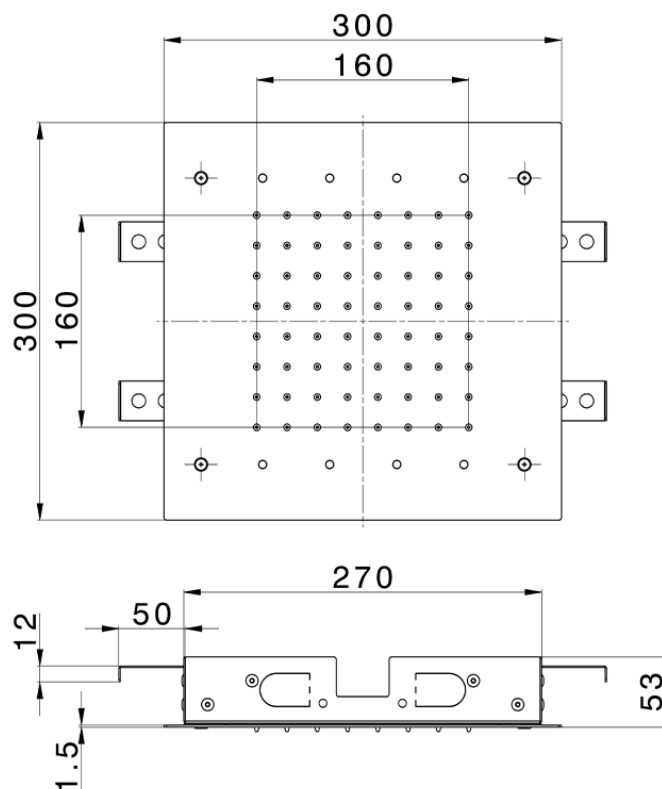

Soffione a soffitto 300x300 mm ZEN_ZS1C0360

ZS1C0360

<https://huberitalia.com/soffione-a-soffitto-300x300-mm-zen-zs1c0360>

2024-10-22