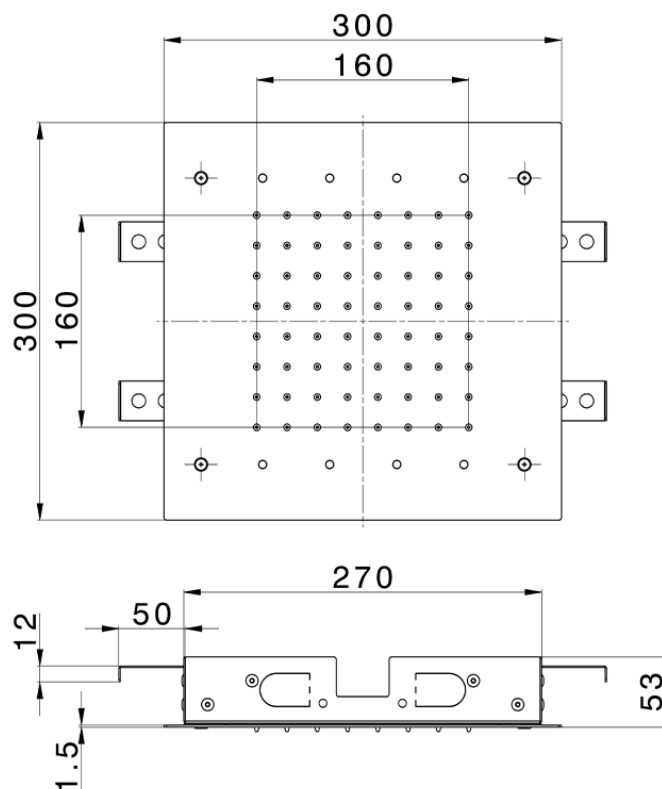

## Soffione a soffitto 300x300 mm ZEN\_ZS1C0360

ZS1C0360

<https://huberitalia.com/soffione-a-soffitto-300x300-mm-zen-zs1c0360>

2024-10-22