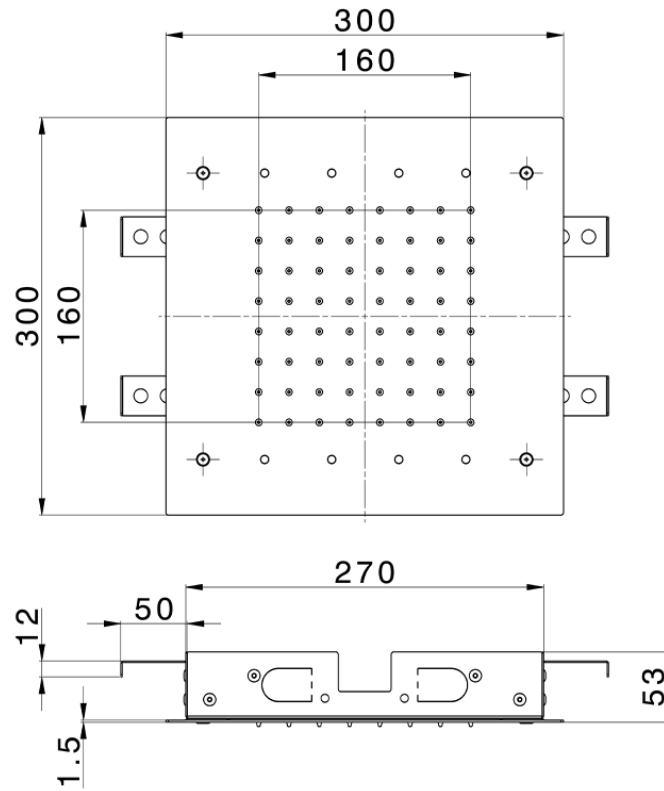

Soffione a soffitto 300x300 mm ZEN_ZS1C0360

ZS1C0360

<https://huberitalia.com/soffione-a-soffitto-300x300-mm-zen-zs1c0360>

2024-10-22