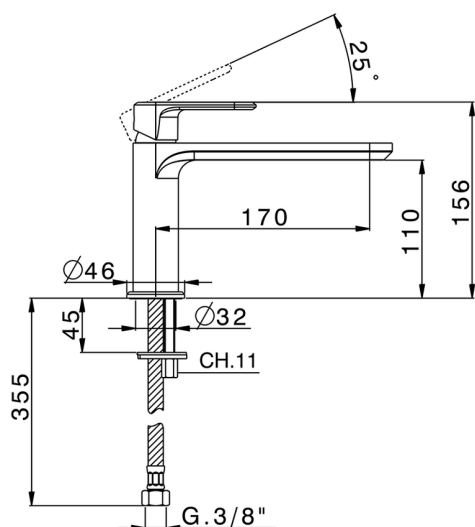

Miscelatore monocomando lavabo LEVITY_LY001540

MODELLO **LY001540**

Miscelatore monocomando lavabo, senza scarico automatico, flex inox G.3/8"

FINITURE DISPONIBILI

-  **21** 21 Cromo
-  **2B** 2B Nichel Lucido
-  **2F** 2F Nichel Spazzolato
-  **40** 40 Nero Opaco
-  **4Q** 4Q Bianco Opaco

CARATTERISTICHE

Ricambio Cartuccia **ZZ96550000**

Cartuccia Monocomando 25 mm

2024-12-04