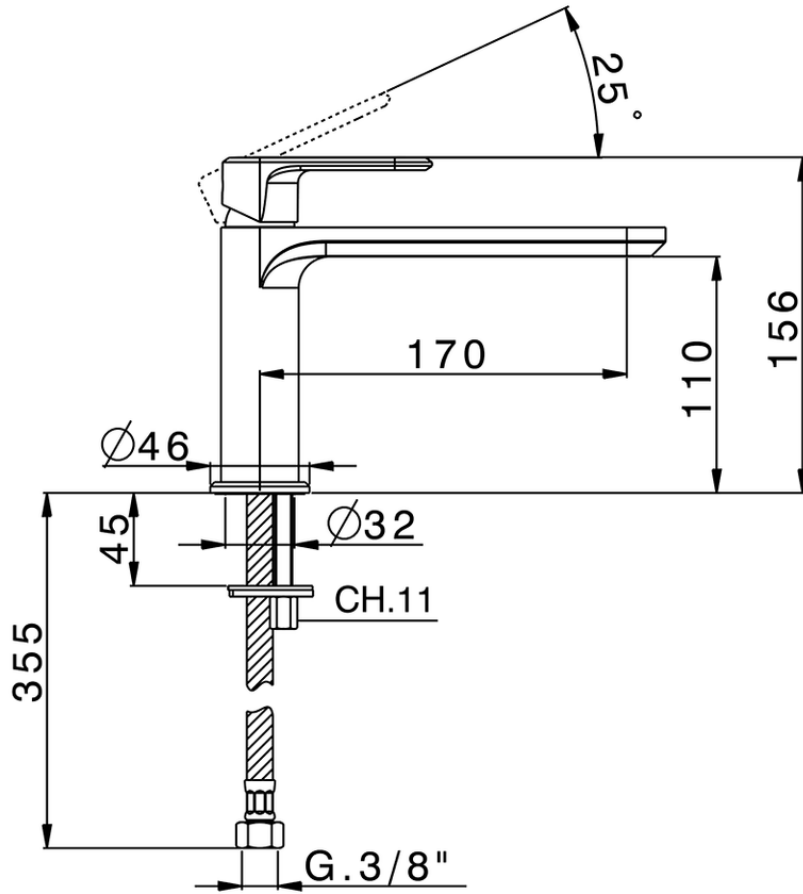

Miscelatore monocomando lavabo LEVITY_LY001540

LY001540

<https://www.huberitalia.com/miscelatore-monocomando-lavabo-levity-ly001540>

2024-12-11