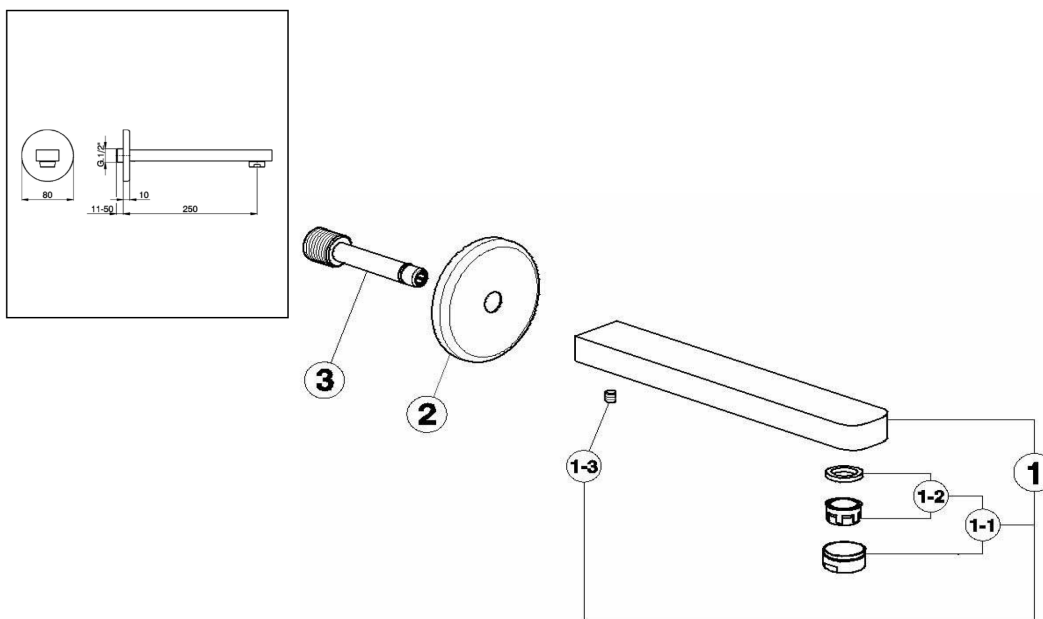

## Bocca di erogazione DADO\_DD000241

MODELLO **DD000241**

Bocca di erogazione, L.250 mm, attacco 1/2" M

## Bocca di erogazione DADO\_DD000241

DD 00024 1

NR	DESCRIZIONE DESCRIPTION DESCRIPTION BESCHREIBUNG DESCRIPCIÓN	N. CODICE NR. CODE CODE NO. WERSKNR. N.CÓDIGO	NR	DESCRIZIONE DESCRIPTION DESCRIPTION BESCHREIBUNG DESCRIPCIÓN	N. CODICE NR. CODE CODE NO. WERSKNR. N.CÓDIGO	NR	DESCRIZIONE DESCRIPTION DESCRIPTION BESCHREIBUNG DESCRIPCIÓN	N. CODICE NR. CODE CODE NO. WERSKNR. N.CÓDIGO
	Bocca di erogazione interasse 250 Bec deverseur 250							
1	Bath spout 250 Wanneneinlauf 250 Caño de erogación 250	ZZ9B8200						
1-1	Aeratore M24x1 IC Cascade Mousseur M24x1 IC Cascade Perlator M24x1 IC Cascade Aireador M24x1 IC Cascade Cartuccia per aeratore M.24x1	ZZ949660						
1-2	Mousseur cartridge M.24x1 Kartusche fuer Perlator M.24x1 Cartucho para aireador M.24x1	ZZ927260						
1-3	Grano punta plana inox Vis speciale inox M.6x6 Madenschraube M6x6 Clavija con punta plana acero inoxidable	ZZ926450						
2	Rosone per bocca incasso Rosace pour bec à encastrer Escutcheon for built-in spout Rosette f. UP Auslauf Florón para caño para empotrar	ZZ956030						
3	Attacco per bocca lavabo incasso Raccord pour bec de lavabo à encastrer Connection for built-in washbasin spout Anschluss f. UP Auslauf f. Waschtischbatt. Conexión para caño lavabo para empotrar	ZZ947940						