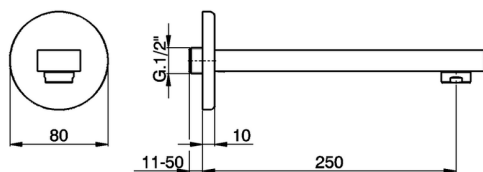

Bocca di erogazione DADO_DD000241

MODELLO **DD000241**

Bocca di erogazione, L.250 mm, attacco 1/2" M

FINITURE DISPONIBILI

- **21** 21 Cromo
- **2B** 2B Nichel Lucido
- **2F** 2F Nichel Spazzolato
- **40** 40 Nero Opaco
- **4Q** 4Q Bianco Opaco

CARATTERISTICHE