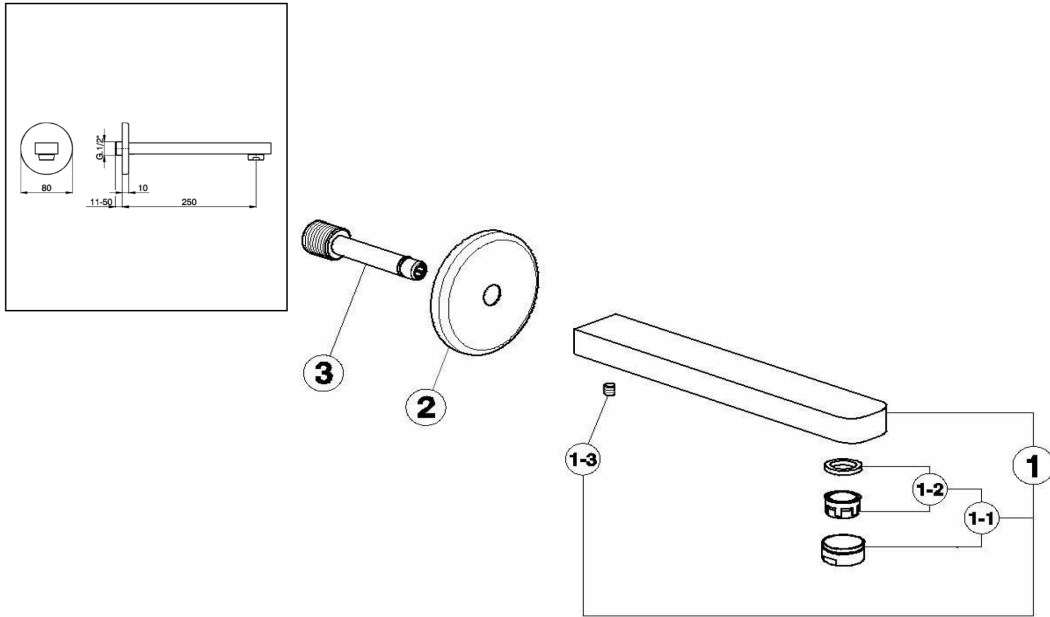

## Bocca di erogazione DADO\_DD000241

MODELLO **DD000241**

Bocca di erogazione, L.250 mm, attacco 1/2" M

## Bocca di erogazione DADO\_DD000241

DD 00024 1

NR	DESCRIZIONE DESCRIPTION DESCRIPTION BESCHREIBUNG DESCRIPCIÓN	N. CODICE NR. CODE CODE NO. WERSKNR. N.CÓDIGO	NR	DESCRIZIONE DESCRIPTION DESCRIPTION BESCHREIBUNG DESCRIPCIÓN	N. CODICE NR. CODE CODE NO. WERSKNR. N.CÓDIGO	NR	DESCRIZIONE DESCRIPTION DESCRIPTION BESCHREIBUNG DESCRIPCIÓN	N. CODICE NR. CODE CODE NO. WERSKNR. N.CÓDIGO
	Bocca di erogazione interasse 250 Bec deverseur 250							
1	Bath spout 250 Wanneneinlauf 250 Caño de erogación 250	ZZ9B8200						
1-1	Aeratore M24x1 IC Cascade Mousseur M24x1 IC Cascade Perlator M24x1 IC Cascade Aireador M24x1 IC Cascade Cartuccia per aeratore M.24x1	ZZ949660						
1-2	Mousseur cartridge M.24x1 Kartusche fuer Perlator M.24x1 Cartucho para aireador M.24x1	ZZ927260						
1-3	Grano punta plana inox Vis speciale inox M.6x6 Madenschraube M6x6 Clavija con punta plana acero inoxidable	ZZ926450						
2	Rosone per bocca incasso Rosace pour bec à encastrer Escutcheon for built-in spout Rosette f. UP Auslauf Florón para caño para empotrar	ZZ956030						
3	Attacco per bocca lavabo incasso Raccord pour bec de lavabo à encastrer Connection for built-in washbasin spout Anschluss f. UP Auslauf f. Waschtischbatt. Conexión para caño lavabo para empotrar	ZZ947940						