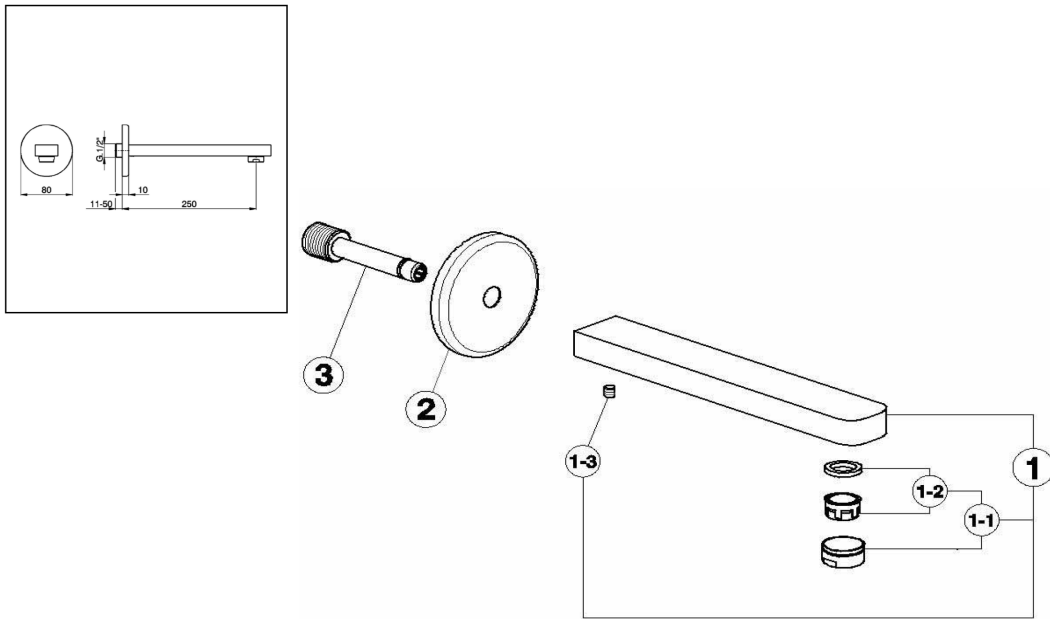

Bocca di erogazione DADO_DD000241

DD 00024 1

NR	DESCRIZIONE DESCRIPTION DESCRIPTION BESCHREIBUNG DESCRIPCIÓN	N. CODICE NR. CODE CODE NO. WERSKNR. N.CÓDIGO	NR	DESCRIZIONE DESCRIPTION DESCRIPTION BESCHREIBUNG DESCRIPCIÓN	N. CODICE NR. CODE CODE NO. WERSKNR. N.CÓDIGO	NR	DESCRIZIONE DESCRIPTION DESCRIPTION BESCHREIBUNG DESCRIPCIÓN	N. CODICE NR. CODE CODE NO. WERSKNR. N.CÓDIGO
	Bocca di erogazione interasse 250 Bec deverseur 250							
1	Bath spout 250 Wanneneinlauf 250 Caño de erogación 250	ZZ9B8200						
1-1	Aeratore M24x1 IC Cascade Mousseur M24x1 IC Cascade Perlator M24x1 IC Cascade Aireador M24x1 IC Cascade Cartuccia per aeratore M.24x1	ZZ949660						
1-2	Mousseur cartridge M.24x1 Kartusche fuer Perlator M.24x1 Cartucho para aireador M.24x1	ZZ927260						
1-3	Grano punta plana inox Vis speciale inox M.6x6 Madenschraube M6x6 Clavija con punta plana acero inoxidable	ZZ926450						
2	Rosone per bocca incasso Rosace pour bec à encastrer Escutcheon for built-in spout Rosette f. UP Auslauf Florón para caño para empotrar	ZZ956030						
3	Attacco per bocca lavabo incasso Raccord pour bec de lavabo à encastrer Connection for built-in washbasin spout Anschluss f. UP Auslauf f. Waschtischbatt. Conexión para caño lavabo para empotrar	ZZ947940						

DD000241

<https://huberitalia.com/bocca-di-erogazione-dado-dd000241>

2024-11-23