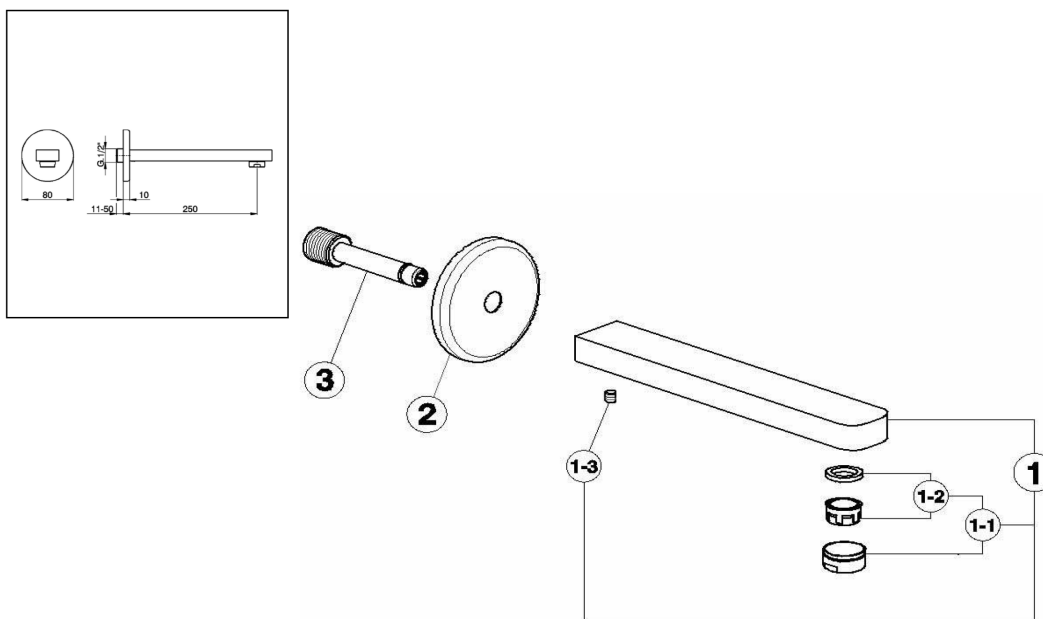

## Bocca di erogazione DADO\_DD000241

MODELLO **DD000241**

Bocca di erogazione, L.250 mm, attacco 1/2" M

## Bocca di erogazione DADO\_DD000241

DD 00024 1

NR	DESCRIZIONE DESCRIPTION DESCRIPTION BESCHREIBUNG DESCRIPCIÓN	N. CODICE NR. CODE CODE NO. WERSKNR. N.CÓDIGO	NR	DESCRIZIONE DESCRIPTION DESCRIPTION BESCHREIBUNG DESCRIPCIÓN	N. CODICE NR. CODE CODE NO. WERSKNR. N.CÓDIGO	NR	DESCRIZIONE DESCRIPTION DESCRIPTION BESCHREIBUNG DESCRIPCIÓN	N. CODICE NR. CODE CODE NO. WERSKNR. N.CÓDIGO
	Bocca di erogazione interasse 250 Bec deverseur 250							
1	Bath spout 250 Wanneneinlauf 250 Caño de erogación 250	ZZ9B8200						
1-1	Aeratore M24x1 IC Cascade Mousseur M24x1 IC Cascade Perlator M24x1 IC Cascade Aireador M24x1 IC Cascade Cartuccia per aeratore M.24x1 Cartouche pour mousseur M.24x1	ZZ949660						
1-2	Mousseur cartridge M.24x1 Kartusche fuer Perlator M.24x1 Cartucho para aireador M.24x1	ZZ927260						
1-3	Grano punta plana inox Vis speciale inox M.6x6 Madenschraube M6x6 Clavija con punta plana acero inoxidable	ZZ926450						
2	Rosone per bocca incasso Rosace pour bec à encastrer Escutcheon for built-in spout Rosette f. UP Auslauf Florón para caño para empotrar	ZZ956030						
3	Attacco per bocca lavabo incasso Raccord pour bec de lavabo à encastrer Connection for built-in washbasin spout Anschluss f. UP Auslauf f. Waschtischbatt. Conexión para caño lavabo para empotrar	ZZ947940						