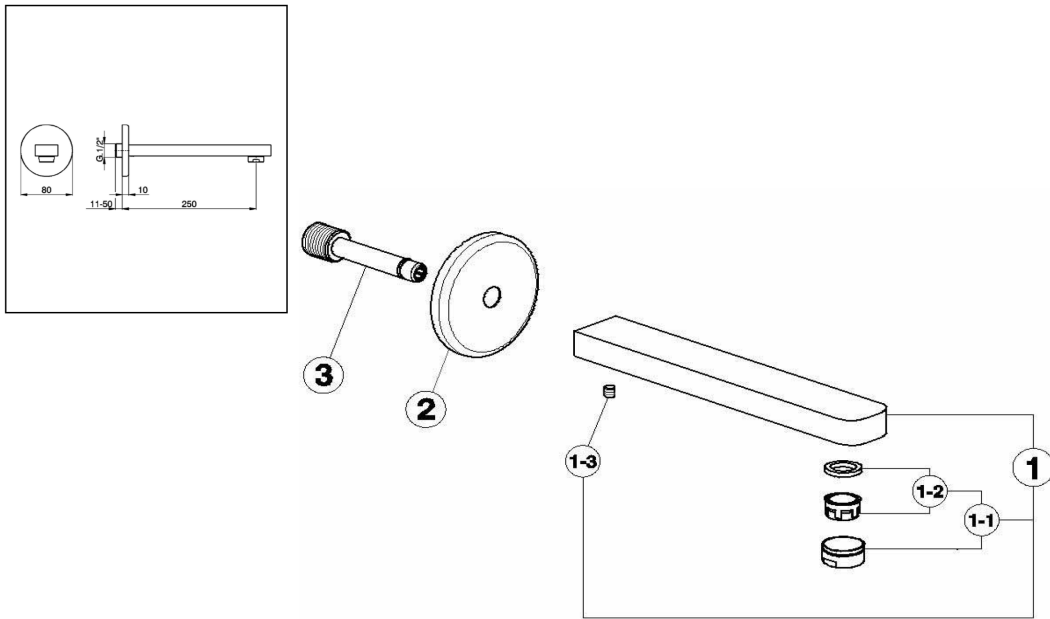

Bocca di erogazione DADO_DD000241

DD 00024 1

NR	DESCRIZIONE DESCRIPTION DESCRIPTION BESCHREIBUNG DESCRIPCIÓN	N. CODICE NR. CODE CODE NO. WERSKNR. N.CÓDIGO	NR	DESCRIZIONE DESCRIPTION DESCRIPTION BESCHREIBUNG DESCRIPCIÓN	N. CODICE NR. CODE CODE NO. WERSKNR. N.CÓDIGO	NR	DESCRIZIONE DESCRIPTION DESCRIPTION BESCHREIBUNG DESCRIPCIÓN	N. CODICE NR. CODE CODE NO. WERSKNR. N.CÓDIGO
	Bocca di erogazione interasse 250 Bec deverseur 250							
1	Bath spout 250 Wanneneinlauf 250 Caño de erogación 250	ZZ9B8200						
1-1	Aeratore M24x1 IC Cascade Mousseur M24x1 IC Cascade Perlator M24x1 IC Cascade Aireador M24x1 IC Cascade Cartuccia per aeratore M.24x1	ZZ949660						
1-2	Mousseur cartridge M.24x1 Kartusche fuer Perlator M.24x1 Cartucho para aireador M.24x1	ZZ927260						
1-3	Grano punta plana inox Vis speciale inox M.6x6 Madenschraube M6x6 Clavija con punta plana acero inoxidable	ZZ926450						
2	Rosone per bocca incasso Rosace pour bec à encastrer Escutcheon for built-in spout Rosette f. UP Auslauf Florón para caño para empotrar	ZZ956030						
3	Attacco per bocca lavabo incasso Raccord pour bec de lavabo à encastrer Connection for built-in washbasin spout Anschluss f. UP Auslauf f. Waschtischbatt. Conexión para caño lavabo para empotrar	ZZ947940						

DD000241

<https://huberitalia.com/bocca-di-erogazione-dado-dd000241>

2024-11-24