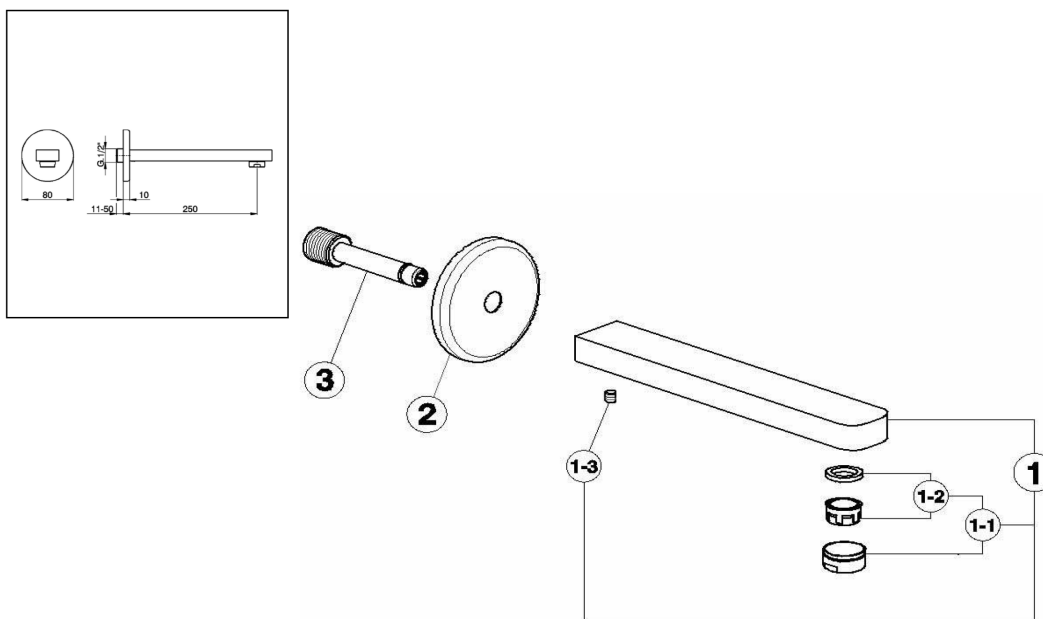

## Bocca di erogazione DADO\_DD000241

MODELLO **DD000241**

Bocca di erogazione, L.250 mm, attacco 1/2" M

FINITURE DISPONIBILI

-  **21** 21 Cromo
-  **2B** 2B Nichel Lucido
-  **2F** 2F Nichel Spazzolato
-  **40** 40 Nero Opaco
-  **4Q** 4Q Bianco Opaco

## Bocca di erogazione DADO\_DD000241

DD 00024 1

NR	DESCRIZIONE DESCRIPTION DESCRIPTION BESCHREIBUNG DESCRIPCIÓN	N. CODICE NR. CODE CODE NO. WERSKNR. N. CÓDIGO	NR	DESCRIZIONE DESCRIPTION DESCRIPTION BESCHREIBUNG DESCRIPCIÓN	N. CODICE NR. CODE CODE NO. WERSKNR. N. CÓDIGO	NR	DESCRIZIONE DESCRIPTION DESCRIPTION BESCHREIBUNG DESCRIPCIÓN	N. CODICE NR. CODE CODE NO. WERSKNR. N. CÓDIGO
	Bocca di erogazione interasse 250 Bec deverseur 250							
1	Bath spout 250 Wanneneinlauf 250 Caño de erogación 250	ZZ9B8200						
1-1	Aeratore M24x1 IC Cascade Mousseur M24x1 IC Cascade Perlator M24x1 IC Cascade Aireador M24x1 IC Cascade Cartuccia per aeratore M.24x1	ZZ949660						
1-2	Mousseur cartridge M.24x1 Kartusche fuer Perlator M.24x1 Cartucho para aireador M.24x1	ZZ927260						
1-3	Grano punta plana inox Vis speciale inox M.6x6 Madenschraube M6x6 Clavija con punta plana acero inoxidable	ZZ926450						
2	Rosone per bocca incasso Rosace pour bec à encastrer Escutcheon for built-in spout Rosette f. UP Auslauf Florón para caño para empotrar	ZZ956030						
3	Attacco per bocca lavabo incasso Raccord pour bec de lavabo à encastrer Connection for built-in washbasin spout Anschluss f. UP Auslauf f. Waschtischbatt. Conexión para caño lavabo para empotrar	ZZ947940						