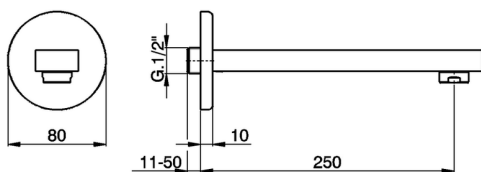

## Bocca di erogazione DADO\_DD000241

MODELLO **DD000241**

Bocca di erogazione, L.250 mm, attacco 1/2" M

FINITURE DISPONIBILI

-  **21** 21 Cromo
-  **2B** 2B Nichel Lucido
-  **2F** 2F Nichel Spazzolato
-  **40** 40 Nero Opaco
-  **4Q** 4Q Bianco Opaco