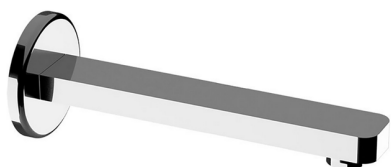

## Bocca di erogazione DADO\_DD000241

MODELLO **DD000241**

Bocca di erogazione, L.250 mm, attacco 1/2" M

FINITURE DISPONIBILI

-  **21** 21 Cromo
-  **2B** 2B Nichel Lucido
-  **2F** 2F Nichel Spazzolato
-  **40** 40 Nero Opaco
-  **4Q** 4Q Bianco Opaco

## Bocca di erogazione DADO\_DD000241

DD 00024 1

NR	DESCRIZIONE DESCRIPTION DESCRIPTION BESCHREIBUNG DESCRIPCIÓN	N. CODICE NR. CODE CODE NO. WERSKNR. N. CÓDIGO	NR	DESCRIZIONE DESCRIPTION DESCRIPTION BESCHREIBUNG DESCRIPCIÓN	N. CODICE NR. CODE CODE NO. WERSKNR. N. CÓDIGO	NR	DESCRIZIONE DESCRIPTION DESCRIPTION BESCHREIBUNG DESCRIPCIÓN	N. CODICE NR. CODE CODE NO. WERSKNR. N. CÓDIGO
	Bocca di erogazione interasse 250 Bec deverseur 250							
1	Bath spout 250 Wanneneinlauf 250 Caño de erogación 250	ZZ9B8200						
1-1	Aeratore M24x1 IC Cascade Mousseur M24x1 IC Cascade Perlator M24x1 IC Cascade Aireador M24x1 IC Cascade Cartuccia per aeratore M.24x1	ZZ949660						
1-2	Mousseur cartridge M.24x1 Kartusche fuer Perlator M.24x1 Cartucho para aireador M.24x1	ZZ927260						
1-3	Grano punta plana inox Vis speciale inox M.6x6 Madenschraube M6x6 Clavija con punta plana acero inoxidable	ZZ926450						
2	Rosone per bocca incasso Rosace pour bec à encastrer Escutcheon for built-in spout Rosette f. UP Auslauf Florón para caño para empotrar	ZZ956030						
3	Attacco per bocca lavabo incasso Raccord pour bec de lavabo à encastrer Connection for built-in washbasin spout Anschluss f. UP Auslauf f. Waschtischbatt. Conexión para caño lavabo para empotrar	ZZ947940						