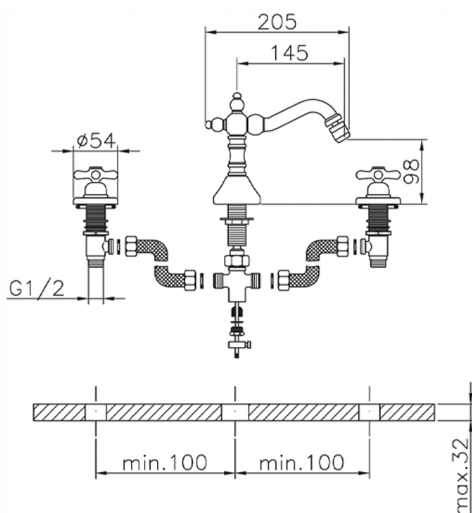

Miscelatore bidet 3 fori CROISETTE_CS001220

MODELLO **CS001220**

Miscelatore bidet 3 fori, con scarico automatico
1"1/4, bocca girevole, flex 1/2" F

FINITURE DISPONIBILI

-  **21** 21 Cromo
-  **27** 27 Vecchio Bronzo
-  **2G** 2G Oro Antico
-  **2W** 2W Oro Spazzolato