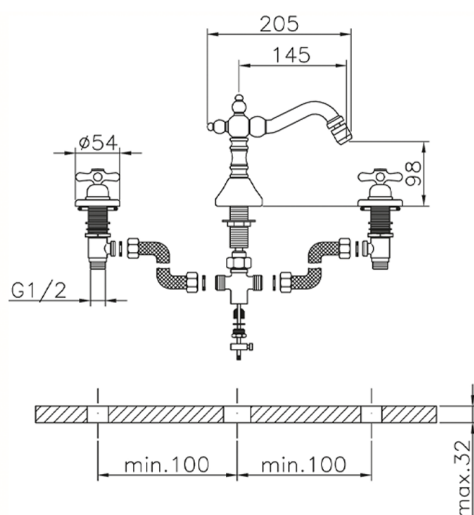

Miscelatore bidet 3 fori CROISSETTE_CS001220

MODELLO **CS001220**

Miscelatore bidet 3 fori, con scarico automatico
1"1/4, bocca girevole, flex 1/2" F

FINITURE DISPONIBILI

-  **21** 21 Cromo
-  **27** 27 Vecchio Bronzo
-  **2G** 2G Oro Antico
-  **2W** 2W Oro Spazzolato