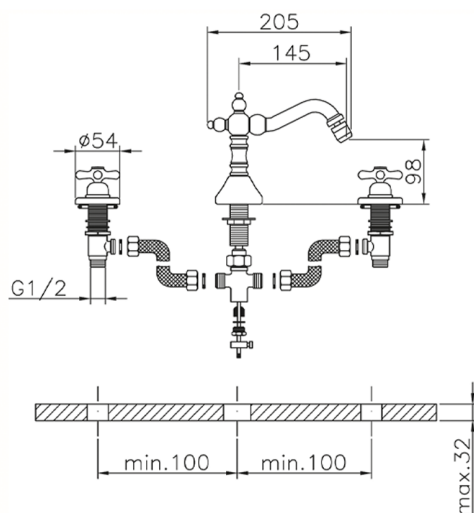

CARATTERISTICHE

2025-01-21