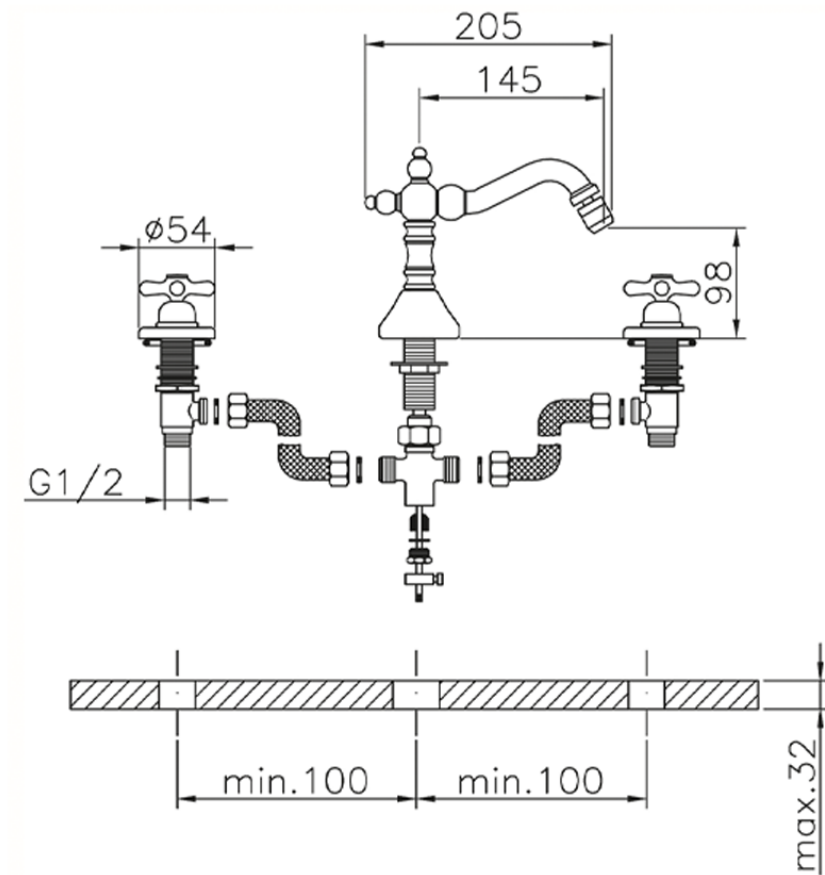

Miscelatore bidet 3 fori CROISETTE_CS001220

CS001220

<https://www.huberitalia.com/miscelatore-bidet-3-fori-croisette-cs001220>

2025-01-21