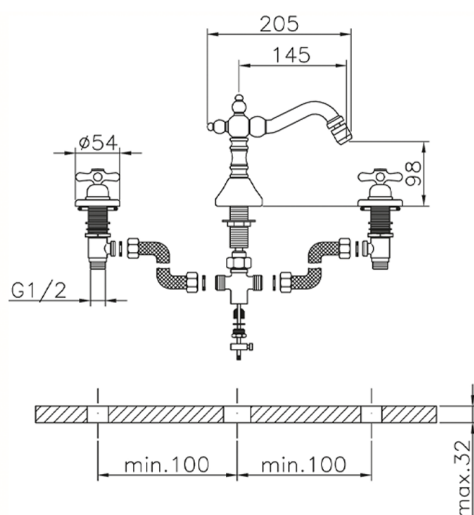

Miscelatore bidet 3 fori CROISETTE_CS001220

MODELLO **CS001220**

Miscelatore bidet 3 fori, con scarico automatico
1"1/4, bocca girevole, flex 1/2" F

FINITURE DISPONIBILI

-  **21** 21 Cromo
-  **27** 27 Vecchio Bronzo
-  **2G** 2G Oro Antico
-  **2W** 2W Oro Spazzolato