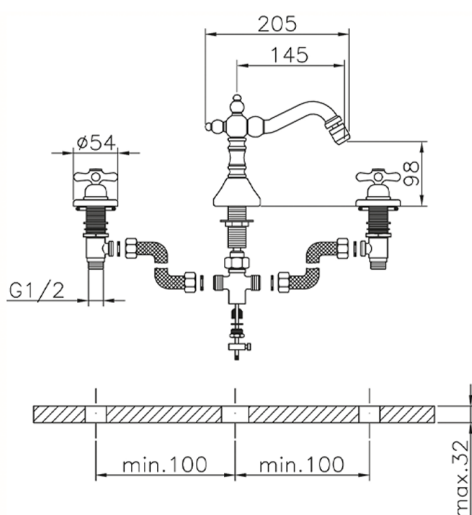

Miscelatore bidet 3 fori CROISETTE_CS001220

MODELLO **CS001220**

Miscelatore bidet 3 fori, con scarico automatico
1"1/4, bocca girevole, flex 1/2" F

FINITURE DISPONIBILI

-  **21** 21 Cromo
-  **27** 27 Vecchio Bronzo
-  **2G** 2G Oro Antico
-  **2W** 2W Oro Spazzolato