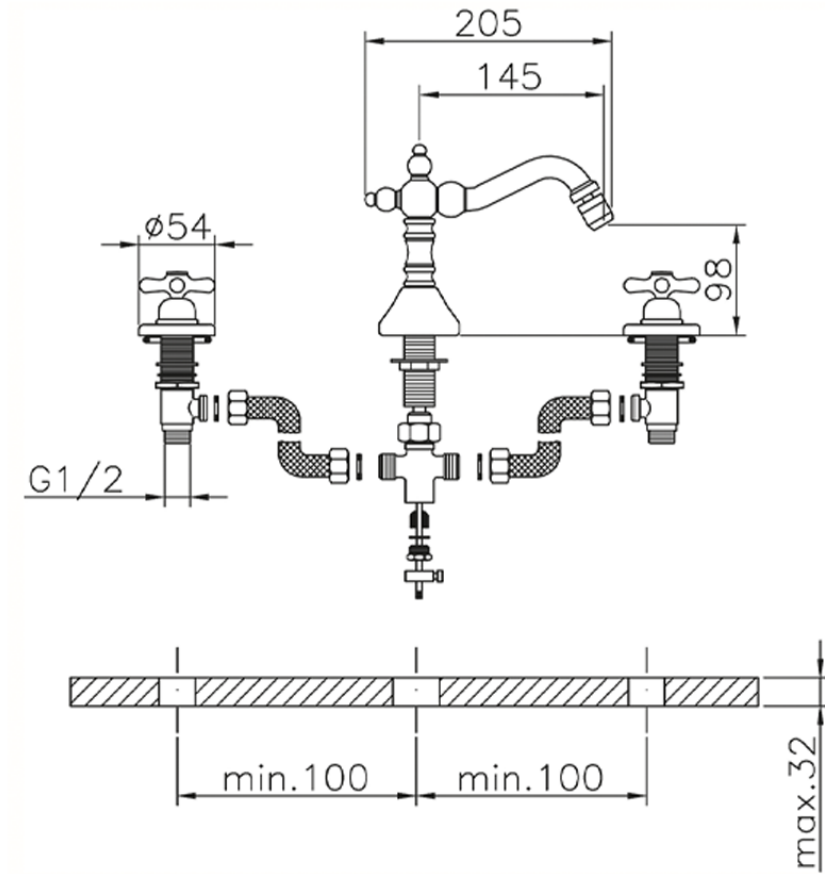

Miscelatore bidet 3 fori CROISSETTE\_CS001220

CS001220

<https://www.huberitalia.com/miscelatore-bidet-3-fori-croisette-cs001220>

2024-12-21