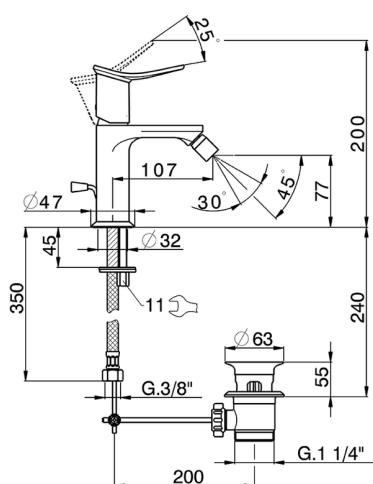

## Miscelatore monocomando bidet HARLOCK\_HK000554

MODELLO **HK000554**

Miscelatore monocomando bidet, con scarico automatico 1"1/4, flex inox G.3/8"

### CARATTERISTICHE

Ricambio Cartuccia **ZZ96550000**

**Cartuccia Monocomando 25 mm**