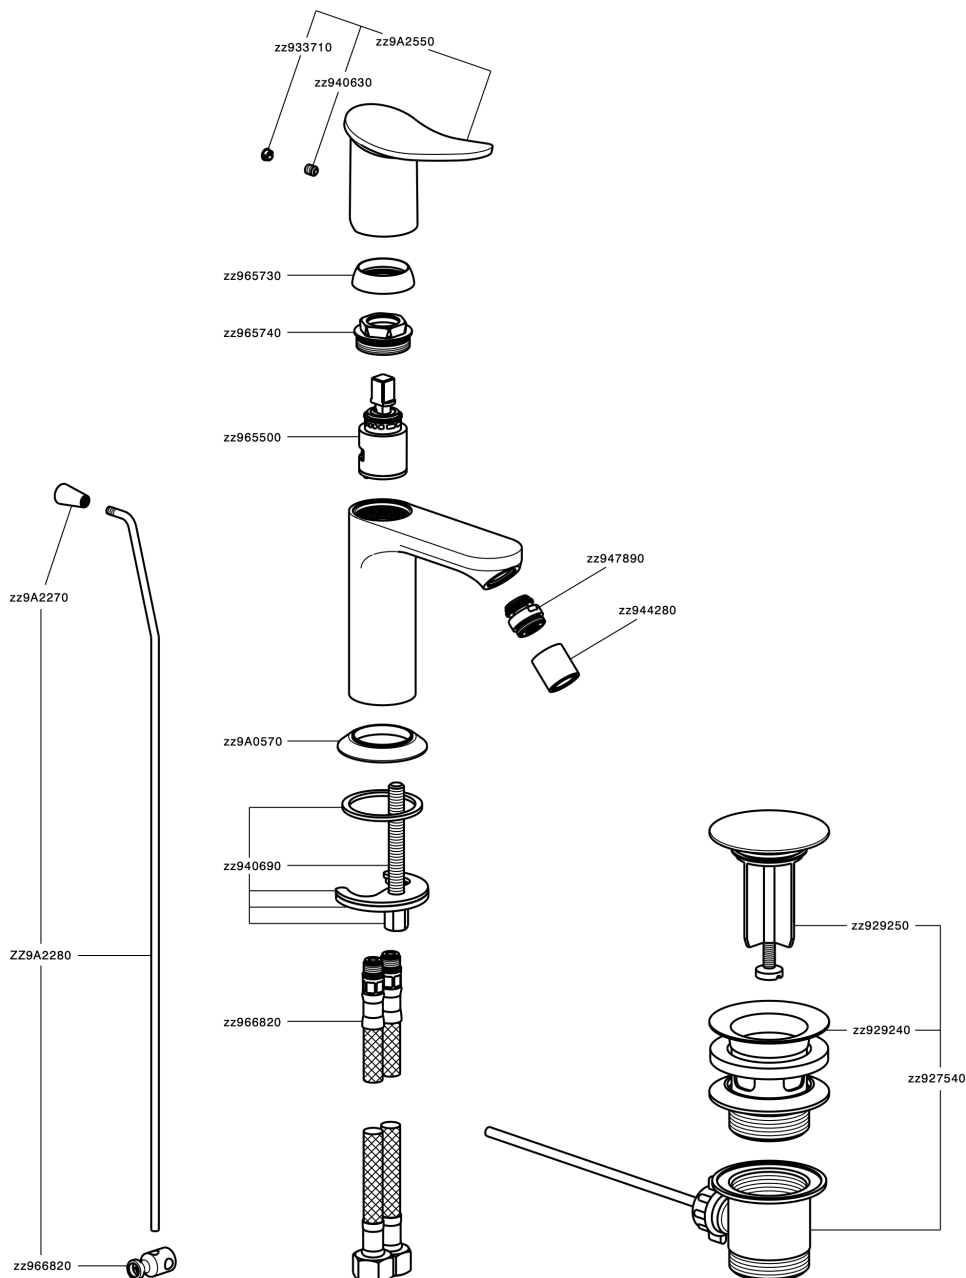

## Miscelatore monocomando bidet HARLOCK\_HK000554

MODELLO **HK000554**

Miscelatore monocomando bidet, con scarico automatico 1"1/4, flex inox G.3/8"

### CARATTERISTICHE

Ricambio Cartuccia **ZZ96550000**

**Cartuccia Monocomando 25 mm**

## Miscelatore monocomando bidet HARLOCK\_HK000554

HK000554

<https://huberitalia.com/miscelatore-monocomando-bidet-harlock-hk000554>

2024-11-21