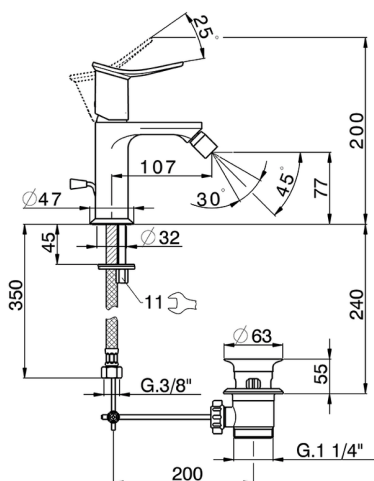

Miscelatore monocomando bidet HARLOCK_HK000554

MODELLO **HK000554**

Miscelatore monocomando bidet, con scarico automatico 1"1/4, flex inox G.3/8"

FINITURE DISPONIBILI

-  **21** 21 Cromo
-  **2P** 2P Oro Rosa
-  **2Q** 2Q Black Titanium
-  **40** 40 Nero Opaco
-  **4Q** 4Q Bianco Opaco
-  **6T** 6T Cromo/Nero Opaco

CARATTERISTICHE

Ricambio Cartuccia **ZZ96550000**

Cartuccia Monocomando 25 mm

Miscelatore monocomando bidet HARLOCK_HK000554

HK000554

<https://huberitalia.com/miscelatore-monocomando-bidet-harlock-hk000554>