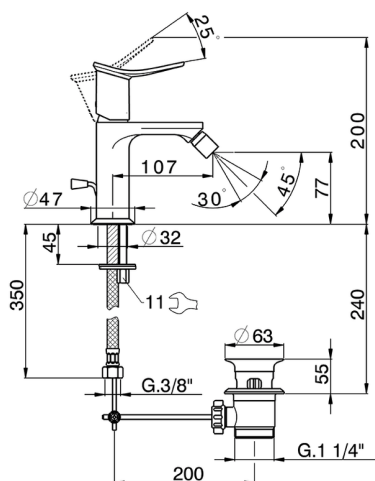

Miscelatore monocomando bidet HARLOCK_HK000554

MODELLO **HK000554**

Miscelatore monocomando bidet, con scarico automatico 1"1/4, flex inox G.3/8"

FINITURE DISPONIBILI

-  **21** 21 Cromo
-  **2P** 2P Oro Rosa
-  **2Q** 2Q Black Titanium
-  **40** 40 Nero Opaco
-  **4Q** 4Q Bianco Opaco
-  **6T** 6T Cromo/Nero Opaco

CARATTERISTICHE

Ricambio Cartuccia **ZZ96550000**

Cartuccia Monocomando 25 mm

Miscelatore monocomando bidet HARLOCK_HK000554

HK000554

<https://huberitalia.com/miscelatore-monocomando-bidet-harlock-hk000554>