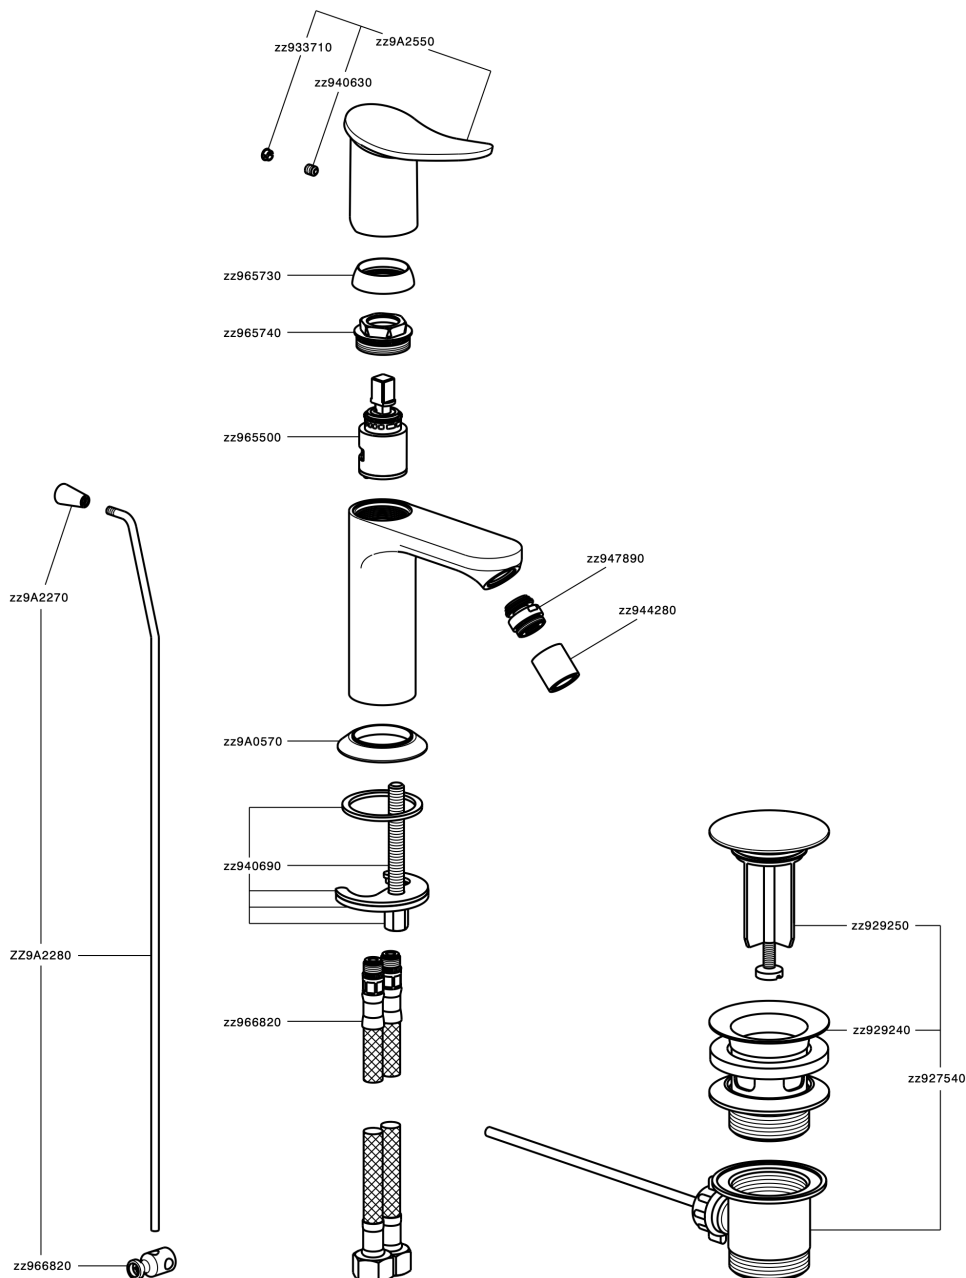

Miscelatore monocomando bidet HARLOCK_HK000554

MODELLO **HK000554**

Miscelatore monocomando bidet, con scarico automatico 1"1/4, flex inox G.3/8"

FINITURE DISPONIBILI

-  **21** 21 Cromo
-  **2P** 2P Oro Rosa
-  **2Q** 2Q Black Titanium
-  **40** 40 Nero Opaco
-  **4Q** 4Q Bianco Opaco
-  **6T** 6T Cromo/Nero Opaco

CARATTERISTICHE

Ricambio Cartuccia **ZZ96550000**

Cartuccia Monocomando 25 mm

Miscelatore monocomando bidet HARLOCK_HK000554

HK000554

<https://huberitalia.com/miscelatore-monocomando-bidet-harlock-hk000554>