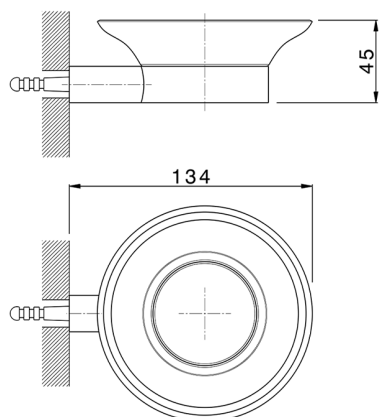

## Porta sapone\_ACCESSORI BAGNO\_SI090602

MODELLO **SI090602**

Porta sapone,a muro vaschetta in ceramica