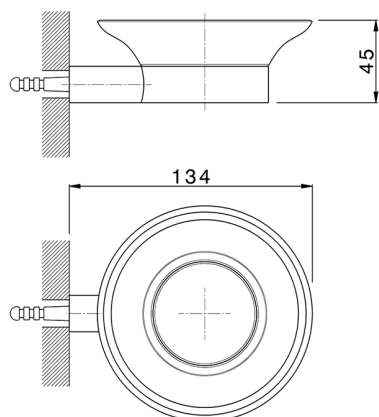

Porta sapone_ACCESSORI BAGNO_SI090602

MODELLO **SI090602**

Porta sapone,a muro vaschetta in ceramica

FINITURE DISPONIBILI

-  **21** 21 Cromo
-  **2B** 2B Nichel Lucido
-  **2F** 2F Nichel Spazzolato
-  **2P** 2P Oro Rosa
-  **2Q** 2Q Black Titanium
-  **40** 40 Nero Opaco
-  **4Q** 4Q Bianco Opaco