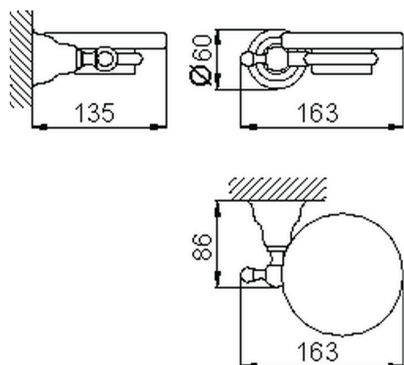

## Porta sapone CROISETTE\_4022.01H.

MODELLO **4022.01H.**

Porta sapone, a muro con bicchiere in ceramica

FINITURE DISPONIBILI

-  **AC** AC Nichel Satinato Spazzolato
-  **BA** BA Vecchio Bronzo
-  **CR** CR Cromo
-  **2W** 2W Oro Spazzolato