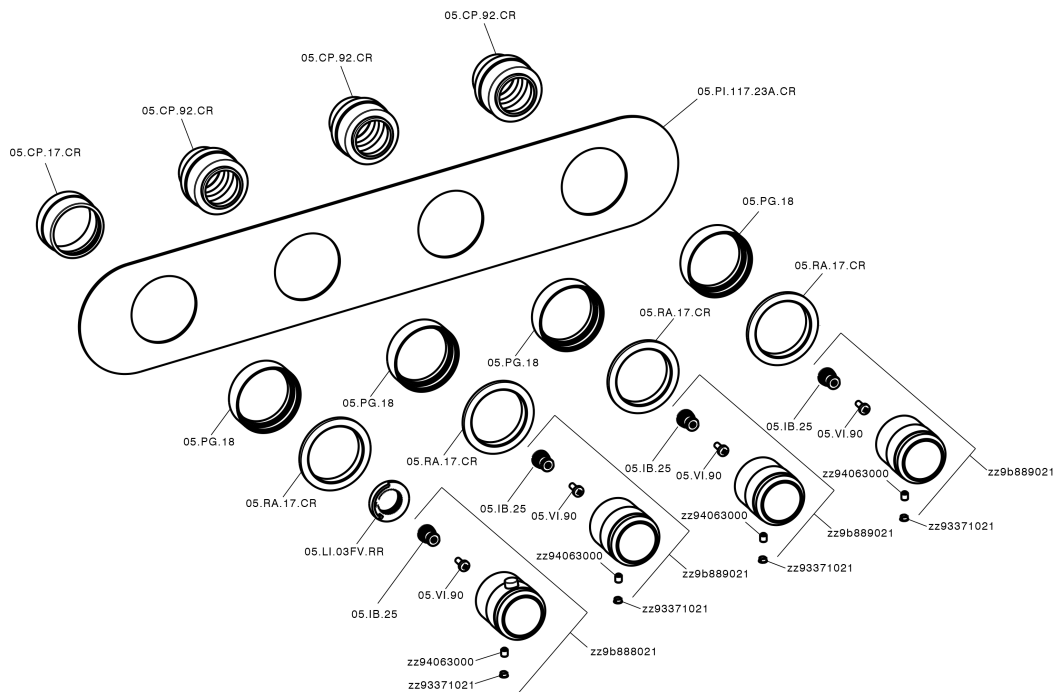

Parte esterna termo doccia incasso 3 funzioni CHRONOS_CR01R300

CR01R300

<https://huberitalia.com/parte-esterna-termo-doccia-incasso-3-funzioni-chronos-cr01r300>

Parte incasso termostatico 3 funzioni INCASSO_ZB01R300

ZB01R300

<https://huberitalia.com/parte-incasso-termostatico-3-funzioni-incasso-zb01r300>

2024-11-21