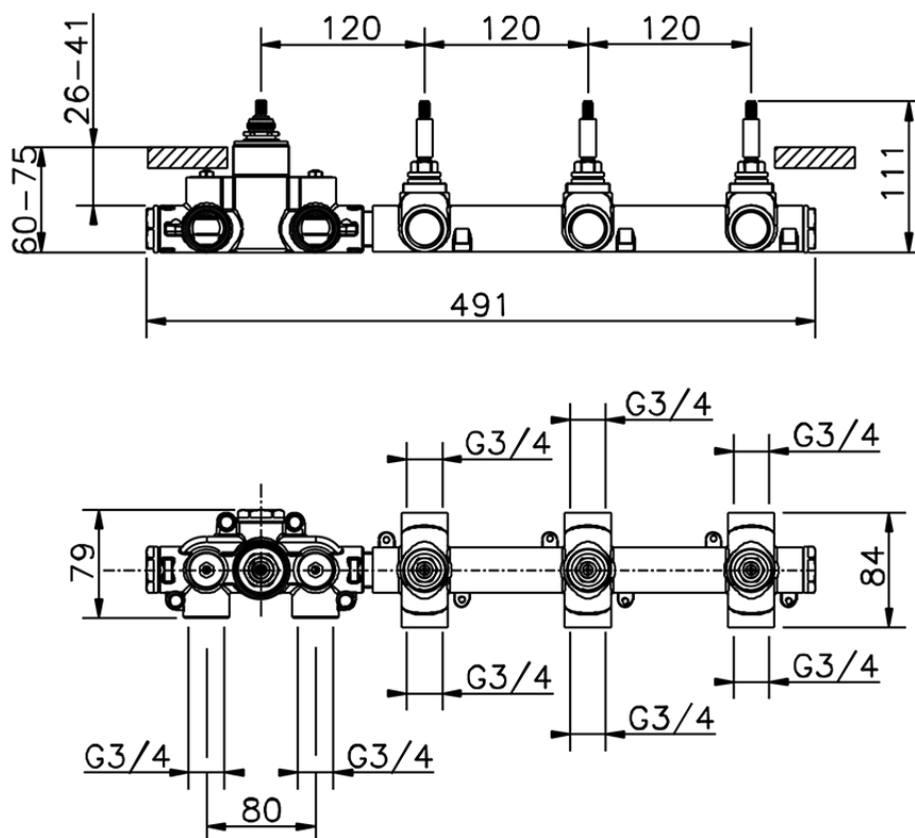

Parte esterna termo doccia incasso 3 funzioni CHRONOS_CR01R300

CR01R300

<https://huberitalia.com/parte-esterna-termo-doccia-incasso-3-funzioni-chronos-cr01r300>

ZB01R300

<https://huberitalia.com/parte-incasso-termostatico-3-funzioni-incasso-zb01r300>