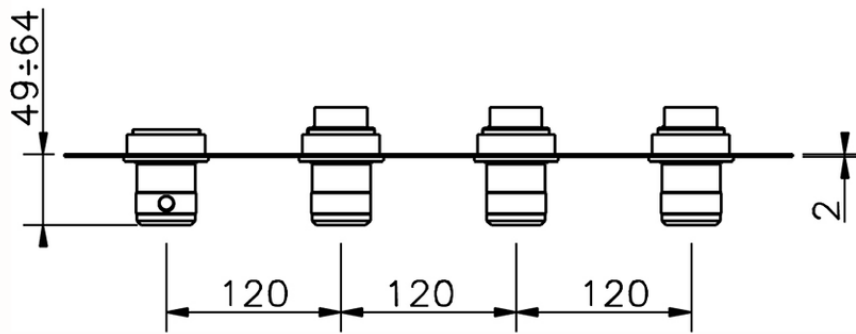

Parte esterna termo doccia incasso 3 funzioni CHRONOS_CR01R300

CR01R300

<https://huberitalia.com/parte-esterna-termo-doccia-incasso-3-funzioni-chronos-cr01r300>

ZB01R300

<https://huberitalia.com/parte-incasso-termostatico-3-funzioni-incasso-zb01r300>