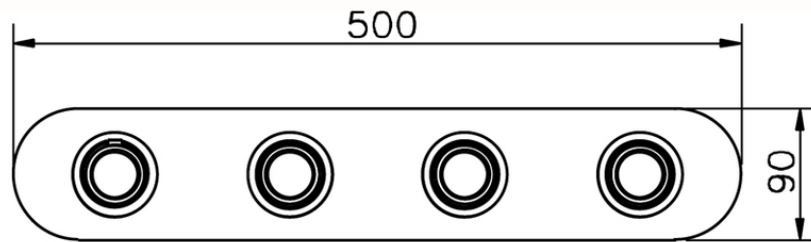

Parte esterna termo doccia incasso 3 funzioni CHRONOS_CR01R300

CR01R300

<https://huberitalia.com/parte-esterna-termo-doccia-incasso-3-funzioni-chronos-cr01r300>

ZB01R300

<https://huberitalia.com/parte-incasso-termostatico-3-funzioni-incasso-zb01r300>